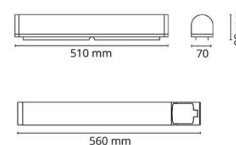

Material och finish

Material: Aluminium
Färg: Matt vit (RAL 9003)
Avskärmning material: Akryl (PMMA)

Montering/anslutning

Montering: Utanpåliggande, Interiör
Anslutning: Skruvlös kopplingsplint

Mått

Längd (mm) L: 510
Bredd (mm) W: 70
Höjd (mm) H: 80
Djup (D): 80
Vikt (kg) brutto/netto: 0.842 / 0.82

Förpackning

Förpackning mått (mm): 520 x 90 x 80

7 0 2 1 9 8 1 1 1 3 4 5 2