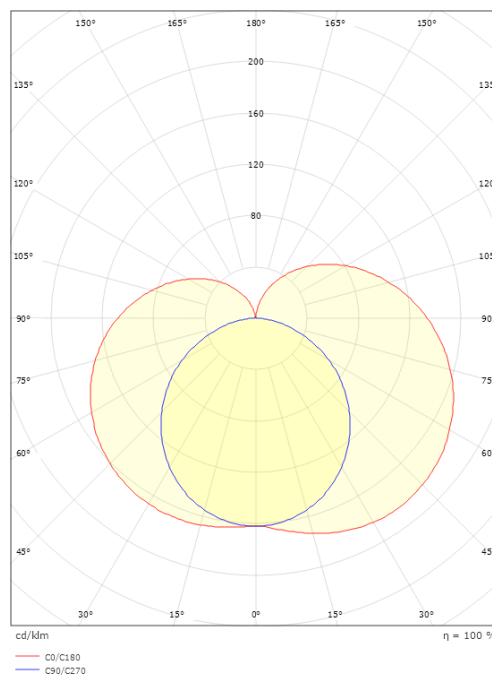

Förpackning

Förpackning mått (mm): 520 x 90 x 80

7 0 2 1 9 8 1 1 1 3 4 5 2