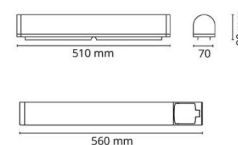

Material och finish

Material: Aluminium
Färg: Matt vit (RAL 9003)
Avskärmning material: Akryl (PMMA)

Montering/anslutning

Montering: Utanpåliggande, Interiör
Anslutning: Skruvlös kopplingsplint

Mått

Längd (mm) L: 510
Bredd (mm) W: 70
Höjd (mm) H: 80
Djup (D): 80
Vikt (kg) brutto/netto: 0.842 / 0.82

Förpackning

Förpackning mått (mm): 520 x 90 x 80

7 0 2 1 9 8 1 1 1 3 4 5 2