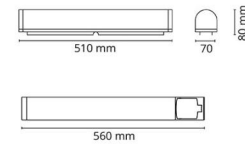

### Montering/anslutning

Montering: Utanpåliggande, Interiör  
Anslutning: Skruvlös kopplingsplint

### Mått

Längd (mm) L: 560  
Bredd (mm) W: 70  
Höjd (mm) H: 80  
Djup (D): 80  
Vikt (kg) brutto/netto: 1.031 / 0.81

### Förpackning

Förpackning mått (mm): 570 x 90 x 80

7 0 2 1 9 8 1 9 7 3 4 1 4