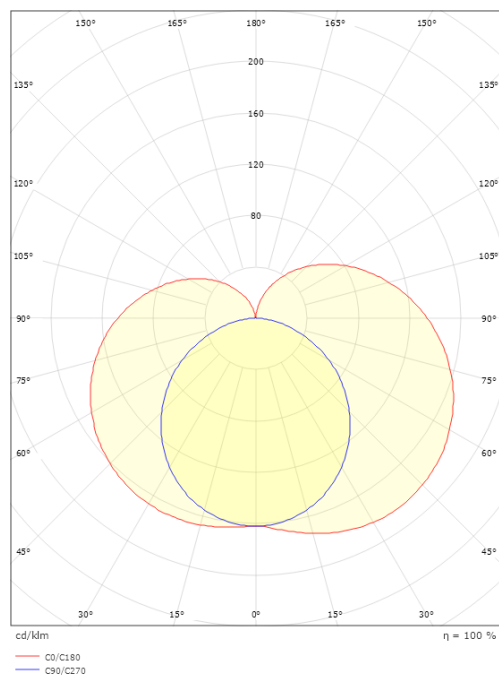

Prelude

Prelude Vit m/ kontakt 1020lm 2700K Ra>90 Bakkantsdimmer

Enummer: 7501595
EAN: 7021981113414
SG nummer: 111341

Elektrisk

Systemeffekt: 14W
Spänning: 220-240V
Max. armaturer per brytare: B10: 23, B16: 37, C10: 29, C16: 46

Belysningslösning

Ljuskälla: LED
Lumen output: 1020lm
Armaturljusflöde: 73 lm/W
Färgtemperatur: 2700K
Färgtolkningsindex (CRI/Ra): Ra>90
MacAdams faktor: SDCM: 3
Brinntid: L70/B10>50.000
Ljusuttag: Direkt
Optik: Opal
UGR: UGR<25
Fotobiologisk säkerhet: RG 0

Drivdon/Dimming

Typ: Bakkantsdimmer

Skydd

Isoleringsklass: Klass I
IK Klasse: IK05
IP Klasse: IP44 (monterad vågrätt)/IP20 (monterad lodrätt)

Energi och godkännanden

Innehåller en ljuskälla med energiklass: D
Breeam: Uppfyller Hea 01 för flimmerfritt ljus
Byggvarubedömning: Ja

Material och finish

Material: Aluminium
Färg: Matt vit (RAL 9003)
Avskärmning material: Akryl (PMMA)

Montering/anslutning

Montering: Utanpåliggande, Interiör
Anslutning: Skruvlös kopplingsplint

Mått

Längd (mm) L: 560
Bredd (mm) W: 70
Höjd (mm) H: 80
Djup (D): 80
Vikt (kg) brutto/netto: 1.031 / 0.81

Förpackning

Förpackning mått (mm): 570 x 90 x 80

7 0 2 1 9 8 1 1 1 3 4 1 4