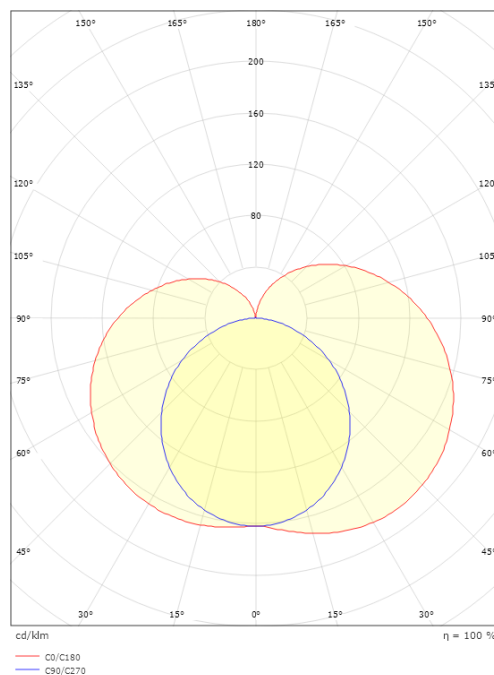

Förpackning

Förpackning mått (mm): 570 x 90 x 80

7 0 2 1 9 8 1 1 1 3 4 1 4