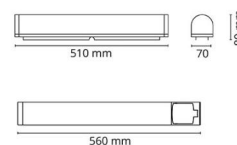

7 0 2 1 9 8 1 1 1 3 4 1 4