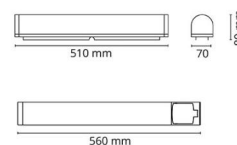

Material och finish

Material: Aluminium
Färg: Matt vit (RAL 9003)
Avskärmning material: Akryl (PMMA)

Montering/anslutning

Montering: Utanpåliggande, Interiör
Anslutning: Skruvlös kopplingsplint

Mått

Längd (mm) L: 560
Bredd (mm) W: 70
Höjd (mm) H: 80
Djup (D): 80
Vikt (kg) brutto/netto: 1.031 / 0.81

Förpackning

Förpackning mått (mm): 570 x 90 x 80

7 0 2 1 9 8 1 1 1 3 4 1 4