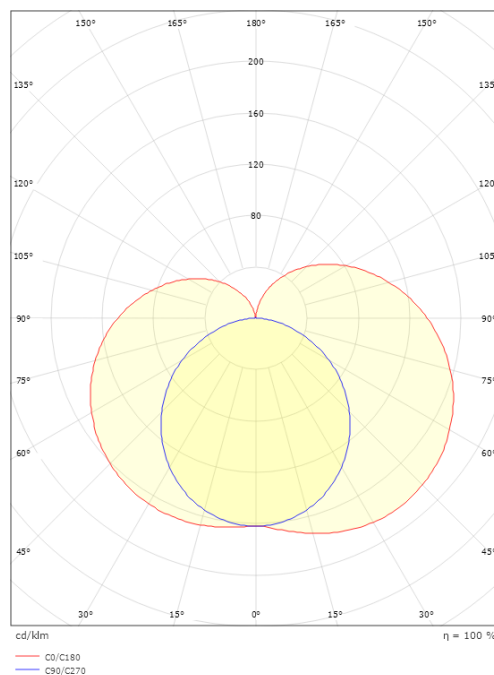

Förpackning

Förpackning mått (mm): 520 x 90 x 80

7 0 2 1 9 8 1 1 1 3 4 0 7