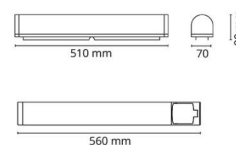

Material och finish

Material: Aluminium
Färg: Matt vit (RAL 9003)
Avskärmning material: Akryl (PMMA)

Montering/anslutning

Montering: Utanpåliggande, Interiör
Anslutning: Skruvlös kopplingsplint

Mått

Längd (mm) L: 510
Bredd (mm) W: 70
Höjd (mm) H: 80
Djup (D): 80
Vikt (kg) brutto/netto: 0.842 / 0.82

Förpackning

Förpackning mått (mm): 520 x 90 x 80

7 0 2 1 9 8 1 1 1 3 4 0 7