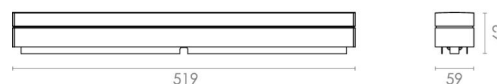

Material och finish

Material: Aluminium
Färg: Vit (RAL 9003)
Avskärmning material: Akryl (PMMA)

Montering/anslutning

Montering: Utanpåliggande, Interiör
Anslutning: Skruvlös kopplingsplint

Mått

Bredd (mm) W: 615
Höjd (mm) H: 59
Djup (D): 62
Vikt (kg) brutto/netto: 1.21 / 1.068

Förpackning

Förpackning mått (mm): 625 x 77 x 65

7 0 2 1 9 8 1 1 1 3 8 6 5