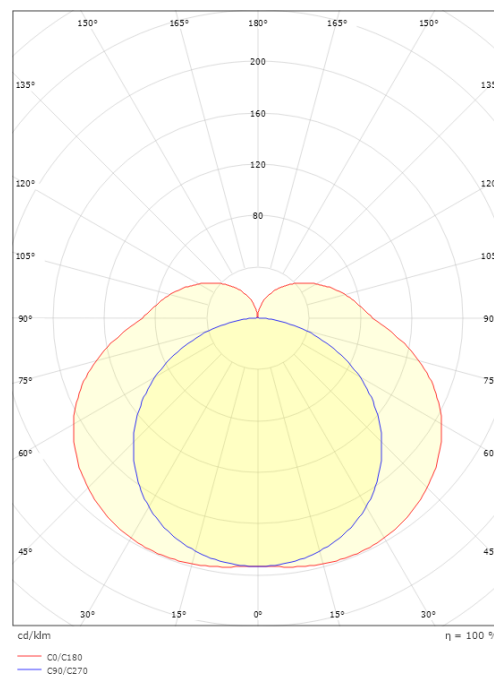

Förpackning

Förpackning mått (mm): 625 x 77 x 65

7 0 2 1 9 8 1 1 1 3 8 6 5