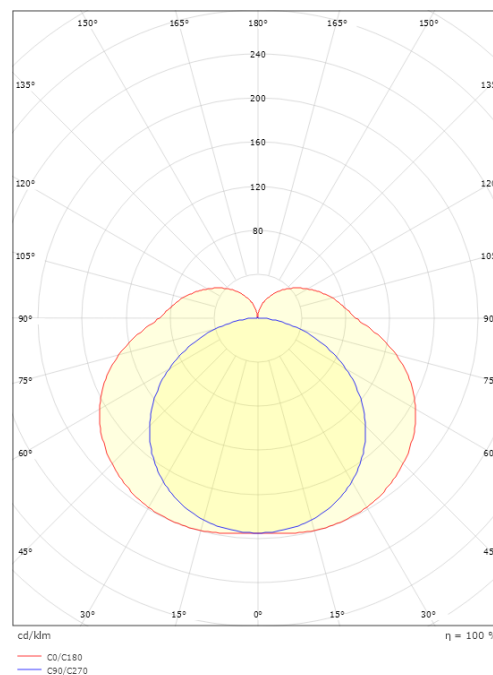

Prelude Square

Prelude Square Svart m/ kontakt 1460lm 2700K Ra>90 Bakkantsdimmer

Enummer: 7507809
EAN: 7021981113841
SG nummer: 111384

Elektrisk

Systemeffekt: 13W
Spänning: 220-240V
Frekvens (Hz): 50/60Hz
Max. armaturer per brytare: B10: 19, B16: 30, C10: 31, C16: 51

Belysningslösning

Ljuskälla: LED
Lumen output: 1460lm
Armaturljusflöde: 112 lm/W
Färgtemperatur: 2700K
Färgtolkningsindex (CRI/Ra): Ra>90
MacAdams faktor: SDCM: 3
Brinntid: L80/B10>100.000
Ljusuttag: Direkt
Optik: Akryldiffusor

Drivdon/Dimming

Typ: Bakkantsdimmer

Skydd

Isoleringsklass: Klass I
IK Klasse: IK05
IP Klasse: IP44 (monterad vågrätt)/IP40 (monterad lodrätt)

Energi och godkännanden

Innehåller en ljuskälla med energiklass: D
Breeam: Uppfyller Hea 01 för flimmerfritt ljus

Material och finish

Material: Aluminium
Färg: Svart (RAL 9004)
Avskärmning material: Akryl (PMMA)

Montering/anslutning

Montering: Utanpåliggande, Interiör
Anslutning: Skruvlös kopplingsplint

Mått

Bredd (mm) W: 590
Höjd (mm) H: 59
Djup (D): 62
Vikt (kg) brutto/netto: 1.085 / 0.969

Förpackning

Förpackning mått (mm): 596 x 65 x 65

7 0 2 1 9 8 1 1 1 3 8 4 1