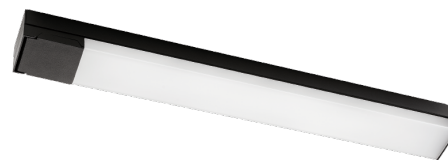

Prelude Square

Prelude Square Svart m/ kontakt 1460lm 2700K Ra>90 Bakkantsdimmer

Enummer: 7507809
EAN: 7021981113841
SG nummer: 111384

Elektrisk

Systemeffekt: 13W
Spänning: 220-240V
Frekvens (Hz): 50/60Hz
Max. armaturer per brytare: B10: 19, B16: 30, C10: 31, C16: 51

Belysningslösning

Ljuskälla: LED
Lumen output: 1460lm
Armaturljusflöde: 112 lm/W
Färgtemperatur: 2700K
Färgtolkningsindex (CRI/Ra): Ra>90
MacAdams faktor: SDCM: 3
Brinntid: L80/B10>100.000
Ljusuttag: Direkt
Optik: Akryldiffusor

Drivdon/Dimming

Typ: Bakkantsdimmer

Skydd

Isoleringsklass: Klass I
IK Klasse: IK05
IP Klasse: IP44 (monterad vågrätt)/IP40 (monterad lodrätt)

Energi och godkännanden

Innehåller en ljuskälla med energiklass: D
Breeam: Uppfyller Hea 01 för flimmerfritt ljus

Material och finish

Material: Aluminium
Färg: Svart (RAL 9004)
Avskärmning material: Akryl (PMMA)

Montering/anslutning

Montering: Utanpåliggande, Interiör
Anslutning: Skruvlös kopplingsplint

Mått

Bredd (mm) W: 590
Höjd (mm) H: 59
Djup (D): 62
Vikt (kg) brutto/netto: 1.085 / 0.969

Förpackning

Förpackning mått (mm): 596 x 65 x 65

7 0 2 1 9 8 1 1 1 3 8 4 1