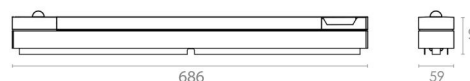

7 0 2 1 9 8 1 1 1 3 7 9 7