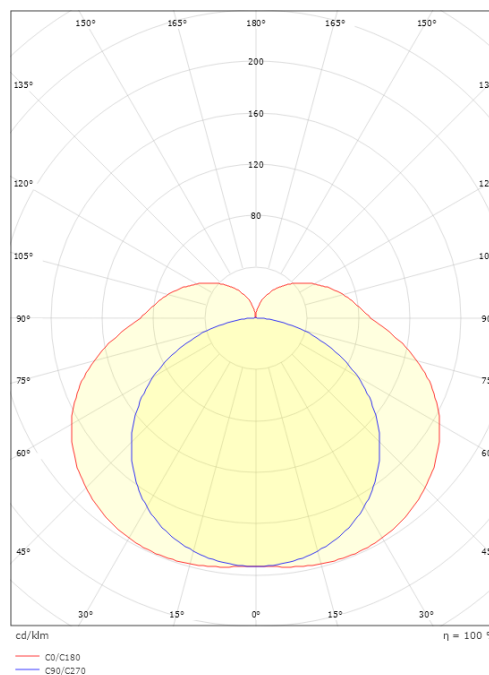

Prelude Square

Prelude Square Vit m/ kontakt 1620lm 3000K Ra>90 PIR Sensor

Enummer: 7506588
EAN: 7021981113797
SG nummer: 111379

Elektrisk

Systemeffekt: 13W
Spänning: 220-240V
Frekvens (Hz): 50/60Hz
Max. armaturer per brytare: B10: 19, B16: 30, C10: 31, C16: 51

Belysningslösning

Ljuskälla: LED
Lumen output: 1620lm
Armaturljusflöde: 125 lm/W
Färgtemperatur: 3000K
Färgtolkningsindex (CRI/Ra): Ra>90
MacAdams faktor: SDCM: 3
Brinntid: L80/B10>100.000
Ljusuttag: Direkt
Optik: Akryldiffusor

Drivdon/Dimming

Typ: PIR Sensor

Skydd

Isoleringsklass: Klass I
IK Klasse: IK05
IP Klasse: IP44 (monterad vågrätt)/IP40 (monterad lodrätt)

Energi och godkännanden

Innehåller en ljuskälla med energiklass: C
Breeam: Uppfyller Hea 01 för flimmerfritt ljus

Material och finish

Material: Aluminium
Färg: Vit (RAL 9003)
Avskärmning material: Akryl (PMMA)

Montering/anslutning

Montering: Utanpåliggande, Interiör
Anslutning: Skruvlös kopplingsplint

Mått

Bredd (mm) W: 686
Höjd (mm) H: 59
Djup (D): 62
Vikt (kg) brutto/netto: 1.402 / 1.256

Förpackning

Förpackning mått (mm): 695 x 77 x 65

7 0 2 1 9 8 1 1 1 3 7 9 7