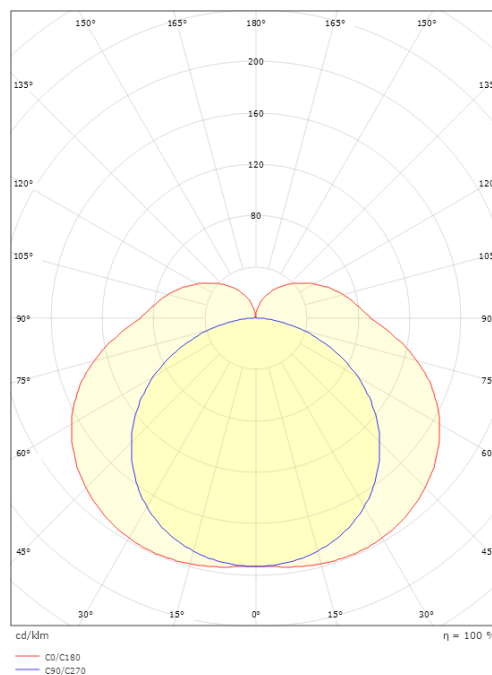

Förpackning

Förpackning mått (mm): 625 x 77 x 65

7 0 2 1 9 8 1 1 1 3 7 5 9