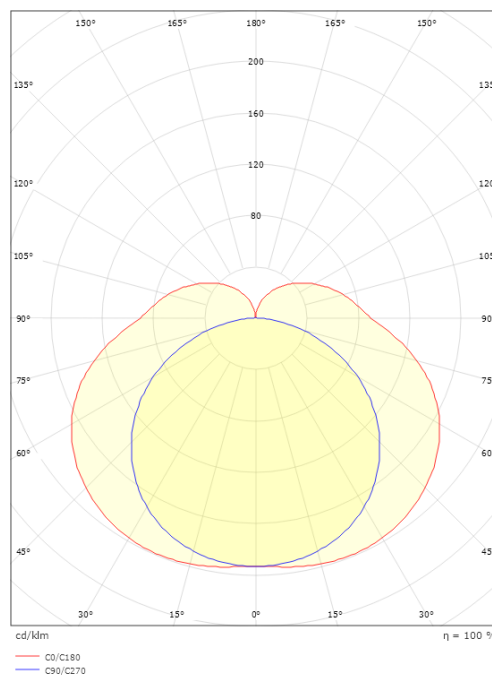

Förpackning

Förpackning mått (mm): 625 x 77 x 65

7 0 2 1 9 8 1 1 1 3 7 4 2