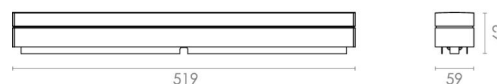

Material och finish

Material: Aluminium
Färg: Vit (RAL 9003)
Avskärmning material: Akryl (PMMA)

Montering/anslutning

Montering: Utanpåliggande, Interiör
Anslutning: Skruvlös kopplingsplint

Mått

Bredd (mm) W: 519
Höjd (mm) H: 59
Djup (D): 62
Vikt (kg) brutto/netto: 0.898 / 0.799

Förpackning

Förpackning mått (mm): 528 x 65 x 65

7 0 2 1 9 8 1 1 1 3 7 1 1