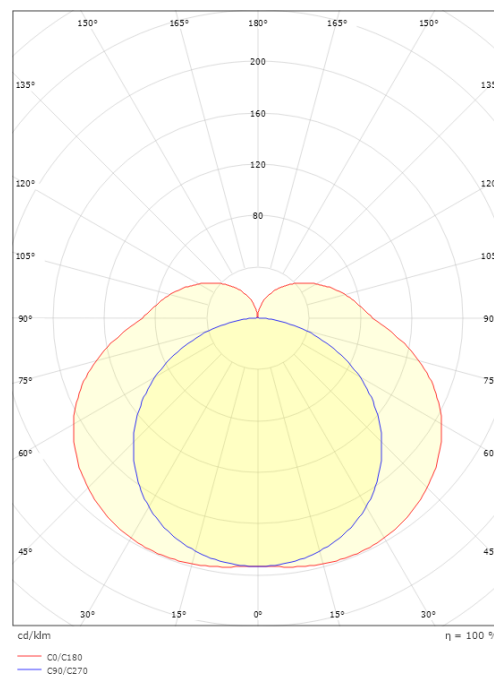

Förpackning

Förpackning mått (mm): 528 x 65 x 65

7 0 2 1 9 8 1 1 1 3 7 1 1