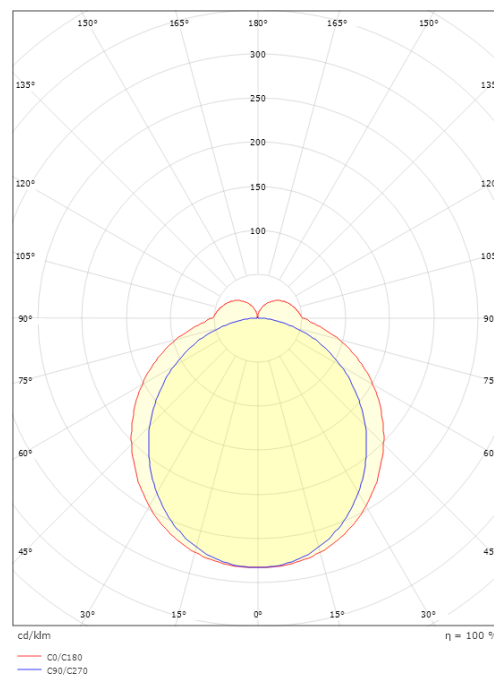

Prelude Square

Prelude Square Vit 1400lm 2000-4000K Ra>80 Tunable White LEDDim

Enummer: 7509166
EAN: 7021981113933
SG nummer: 111393

Elektrisk

Systemeffekt: 12W
Spänning: 220-240V
Frekvens (Hz): 50/60Hz
Max. armaturer per brytare: B10: 74, B16: 118, C10: 74, C16: 118

Belysningslösning

Ljuskälla: LED
Lumen output: 1400lm
Armaturljusflöde: 117 lm/W
Färgtemperatur: 2000-4000K
Färgtolkningsindex (CRI/Ra): Ra>80
MacAdams faktor: SDCM: 3
Brinntid: L80/B50>100.000
Ljusuttag: Direkt
Optik: Akryldiffusor
Fotobiologisk säkerhet: RG 0

Drivdon/Dimming

Typ: Tunable White LEDDim

Skydd

Isoleringsklass: Klass II
IK Klasse: IK05
IP Klasse: IP44 (monterad vågrätt)/IP40 (monterad lodrätt)

Energi och godkännanden

Innehåller en ljuskälla med energiklass: C
Breeam: Uppfyller Hea 01 för flimmerfritt ljus

Material och finish

Material: Aluminium
Färg: Vit (RAL 9003)
Avskärmning material: Akryl (PMMA)

Montering/anslutning

Montering: Utanpåliggande, Interiör
Anslutning: Skruvlös kopplingsplint

Mått

Bredd (mm) W: 519
Höjd (mm) H: 59
Djup (D): 62
Vikt (kg) brutto/netto: 0.963 / 0.963

Förpackning

Förpackning mått (mm): 528 x 65 x 65

7 0 2 1 9 8 1 1 1 3 9 3 3