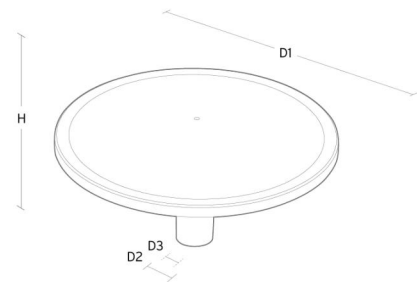

Material och finish

Material: Formgjuten aluminium
 Färg: Svart (glans 20)
 Avskärmning material: Polykarbonat (PC)

Montering/anslutning

Montering: Stolpe - topp (Ø60mm), Utomhus
 Kabel: Kabel 2x1mm² 6m
 Projicerad yta mot vind: 0,0775m² - Max 10 kg

Mått

Höjd (mm) H: 291
 Diameter (mm) D: 600
 Vikt (kg) brutto/netto: 9.3 / 9.1

Förpackning

Förpackning mått (mm): 625 x 625 x 300

5 7 0 3 8 2 1 1 7 2 1 1 0