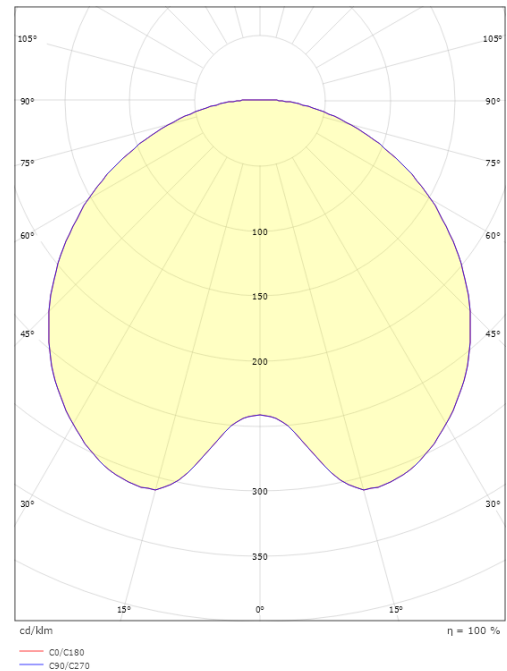

Mått

Höjd (mm) H: 291
 Diameter (mm) D: 600
 Vikt (kg) brutto/netto: 9.3 / 9.1

Förpackning

Förpackning mått (mm): 625 x 625 x 300

5 7 0 3 8 2 1 1 7 2 1 1 0