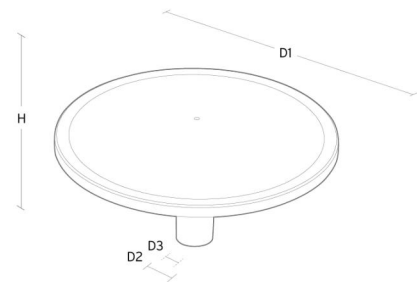

**Material och finish**

Material: Formgjuten aluminium  
 Färg: Svart (glans 20)  
 Avskärmning material: Polykarbonat (PC)

**Montering/anslutning**

Montering: Stolpe - topp (Ø60mm), Utomhus  
 Kabel: Kabel 2x1mm<sup>2</sup> 6m  
 Projicerad yta mot vind: 0,0775m<sup>2</sup> - Max 10 kg

**Mått**

Höjd (mm) H: 291  
 Diameter (mm) D: 600  
 Vikt (kg) brutto/netto: 9.46 / 9.26

**Förpackning**

Förpackning mått (mm): 625 x 625 x 300

5 7 0 3 8 2 1 1 7 2 0 9 7