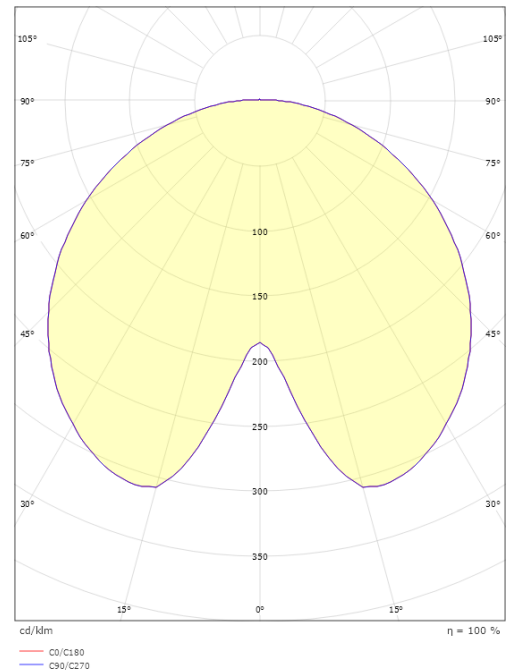

Mått

Höjd (mm) H: 291
 Diameter (mm) D: 600
 Vikt (kg) brutto/netto: 9.46 / 9.26

Förpackning

Förpackning mått (mm): 625 x 625 x 300

5 7 0 3 8 2 1 1 7 2 0 9 7