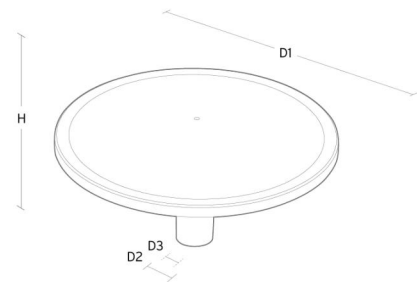

Material och finish

Material: Formgjuten aluminium
 Färg: Svart (glans 20)
 Avskärmning material: Polykarbonat (PC)

Montering/anslutning

Montering: Stolpe - topp (Ø60mm), Utomhus
 Kabel: Kabel 2x1mm² 6m
 Projicerad yta mot vind: 0,0775m² - Max 10 kg

Mått

Höjd (mm) H: 291
 Diameter (mm) D: 600
 Vikt (kg) brutto/netto: 9.46 / 9.26

Förpackning

Förpackning mått (mm): 625 x 625 x 300

5 7 0 3 8 2 1 1 7 2 0 9 7