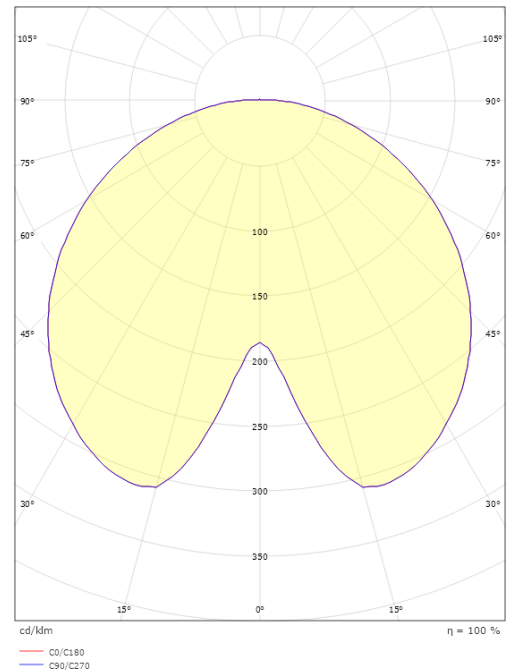

**Mått**

Höjd (mm) H: 291  
 Diameter (mm) D: 600  
 Vikt (kg) brutto/netto: 9.46 / 9.26

**Förpackning**

Förpackning mått (mm): 625 x 625 x 300

5 7 0 3 8 2 1 1 7 2 0 9 7