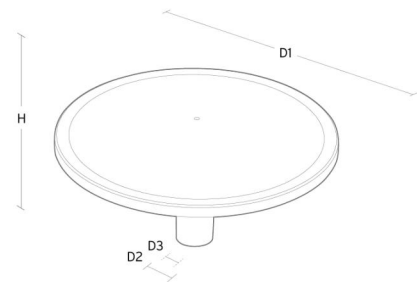

### Montering/anslutning

Montering: Stolpe - topp (Ø60mm), Utomhus  
 Kabel: Kabel 2x1mm<sup>2</sup> 6m  
 Projicerad yta mot vind: 0,0775m<sup>2</sup> - Max 10 kg

### Mått

Höjd (mm) H: 291  
 Diameter (mm) D: 600  
 Vikt (kg) brutto/netto: 7.6 / 7.41

### Förpackning

Förpackning mått (mm): 625 x 625 x 300

5 7 0 3 8 2 1 1 6 8 0 9 0