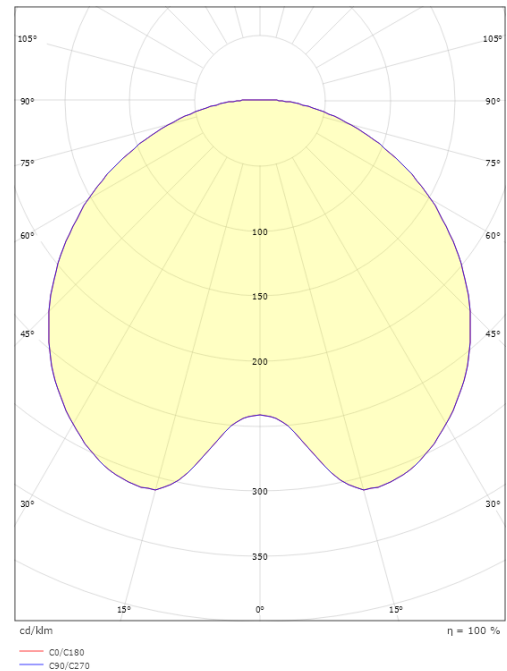

Place Grå 2510lm 4000K Ra>80 DYNADIM Pr.2 Sverige

Enummer: 7748259
EAN: 5703821168090
SG nummer: 8246088228

Elektrisk

Systemeffekt: 28W
Spänning: 220-240V
Max. armaturer per brytare: B10: 10, B16: 17, C10: 16, C16: 27

Belysningslösning

Ljuskälla: LED
Lumen output: 2510lm
Armaturljusflöde: 90 lm/W
Färgtemperatur: 4000K
Färgtolkningsindex (CRI/Ra): Ra>80
MacAdams faktor: SDCM: 3
Brinntid: L90/B10>50.000
Brinntid: L70/B10>100.000
Ljusuttag: Direkt

Drivdon/Dimming

Typ: DYNADIM Pr.2 Sverige

Skydd

Isoleringsklass: Klass II
IK Klasse: IK10
IP Klasse: IP66
Integrerat överspänningsskydd: Integrerat (min. 4 kV)

Energi och godkännanden

Innehåller en ljuskälla med energiklass: D
Byggarubedömning: Ja

Material och finish

Material: Formgjuten aluminium
Färg: Grå (struktur 2150 sobel)
Avskärmning material: Polykarbonat (PC)

Montering/anslutning

Montering: Stolpe - topp (Ø60mm), Utomhus
Kabel: Kabel 2x1mm² 6m
Projicerad yta mot vind: 0,0775m² - Max 10 kg

Mått

Höjd (mm) H: 291
Diameter (mm) D: 600
Vikt (kg) brutto/netto: 7.6 / 7.41

Förpackning

Förpackning mått (mm): 625 x 625 x 300

5 7 0 3 8 2 1 1 6 8 0 9 0