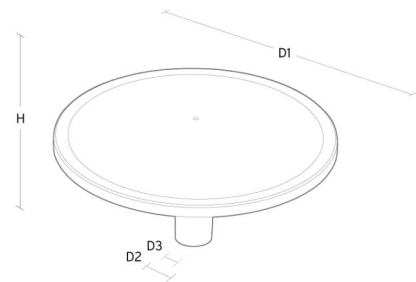

Material och finish

Material: Formgjuten aluminium
 Färg: Grå (struktur 2150 sobel)
 Avskärmning material: Polykarbonat (PC)

Montering/anslutning

Montering: Stolpe - topp (Ø60mm), Utomhus
 Kabel: Kabel 2x1mm² 6m
 Projicerad yta mot vind: 0,0775m² - Max 10 kg

Mått

Höjd (mm) H: 291
 Diameter (mm) D: 600
 Vikt (kg) brutto/netto: 7.6 / 7.41

Förpackning

Förpackning mått (mm): 625 x 625 x 300

5 7 0 3 8 2 1 1 6 8 0 9 0