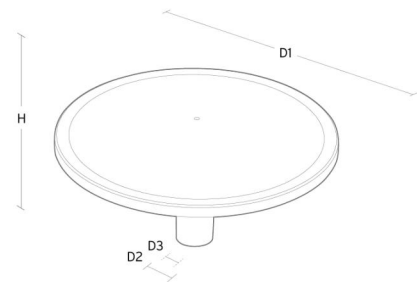

### Montering/anslutning

Montering: Stolpe - topp (Ø60mm), Utomhus  
Kabel: Kabel 2x1mm² 6m  
Projicerad yta mot vind: 0,0775m² - Max 10 kg

### Mått

Höjd (mm) H: 291  
Diameter (mm) D: 600  
Vikt (kg) brutto/netto: 7.6 / 7.44

### Förpackning

Förpackning mått (mm): 625 x 625 x 300

5 7 0 3 8 2 1 1 6 8 0 7 6