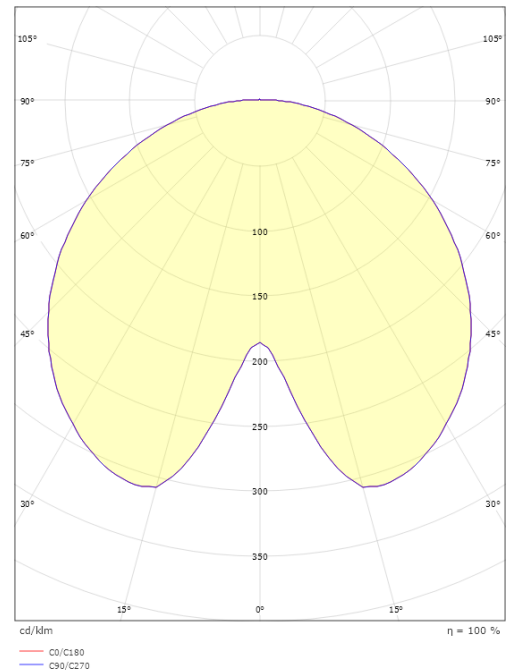

Place

Place Grå 2410lm 3000K Ra>80 DYNADIM Pr.2 Sverige

Enummer: 7748258
EAN: 5703821168076
SG nummer: 8246088215

Elektrisk

Systemeffekt: 21W
Spänning: 220-240V
Max. armaturer per brytare: B10: 10, B16: 17, C10: 16, C16: 27

Belysningslösning

Ljuskälla: LED
Lumen output: 2410lm
Armaturljusflöde: 115 lm/W
Färgtemperatur: 3000K
Färgtolkningsindex (CRI/Ra): Ra>80
MacAdams faktor: SDCM: 3
Brinntid: L90/B10>50.000
Brinntid: L70/B10>100.000
Ljusuttag: Direkt

Drivdon/Dimming

Typ: DYNADIM Pr.2 Sverige

Skydd

Isoleringsklass: Klass II
IK Klasse: IK10
IP Klasse: IP66
Integrerat överspänningsskydd: Integrerat (min. 4 kV)

Energi och godkännanden

Innehåller en ljuskälla med energiklass: C
Byggvarubedömning: Ja

Material och finish

Material: Formgjuten aluminium
Färg: Grå (struktur 2150 sobel)
Avskärmning material: Polykarbonat (PC)

Montering/anslutning

Montering: Stolpe - topp (Ø60mm), Utomhus
Kabel: Kabel 2x1mm² 6m
Projicerad yta mot vind: 0,0775m² - Max 10 kg

Mått

Höjd (mm) H: 291
Diameter (mm) D: 600
Vikt (kg) brutto/netto: 7.6 / 7.44

Förpackning

Förpackning mått (mm): 625 x 625 x 300

5 7 0 3 8 2 1 1 6 8 0 7 6