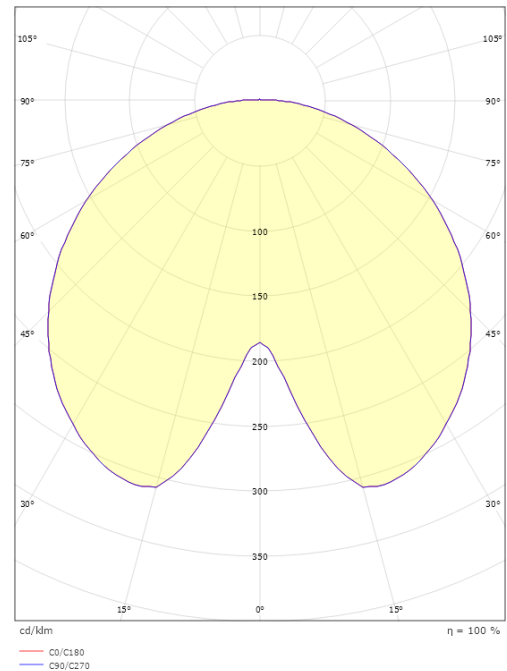

Mått

Höjd (mm) H: 291
Diameter (mm) D: 600
Vikt (kg) brutto/netto: 7.6 / 7.44

Förpackning

Förpackning mått (mm): 625 x 625 x 300

5 7 0 3 8 2 1 1 6 8 0 7 6