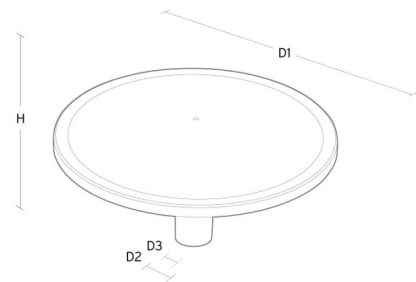

Material och finish

Material: Formgjuten aluminium
Färg: Grå (struktur 2150 sobel)
Avskärmning material: Polykarbonat (PC)

Montering/anslutning

Montering: Stolpe - topp (Ø60mm), Utomhus
Kabel: Kabel 2x1mm² 6m
Projicerad yta mot vind: 0,0775m² - Max 10 kg

Mått

Höjd (mm) H: 291
Diameter (mm) D: 600
Vikt (kg) brutto/netto: 7.6 / 7.44

Förpackning

Förpackning mått (mm): 625 x 625 x 300

5 7 0 3 8 2 1 1 6 8 0 7 6