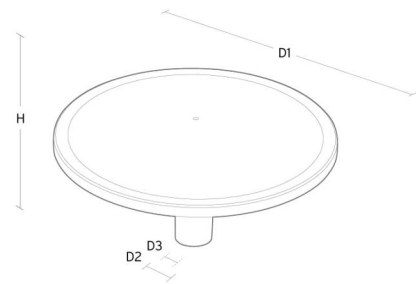

Material och finish

Material: Formgjuten aluminium
 Färg: Svart (glans 20)
 Avskärmning material: Polykarbonat (PC)

Montering/anslutning

Montering: Stolpe - topp (Ø60mm), Utomhus
 Kabel: Kabel 2x1mm² 6m
 Projicerad yta mot vind: 0,0775m² - Max 10 kg

Mått

Höjd (mm) H: 291
 Diameter (mm) D: 600
 Vikt (kg) brutto/netto: 9.36 / 9.16

Förpackning

Förpackning mått (mm): 625 x 625 x 300

5 7 0 3 8 2 1 1 7 2 1 0 3