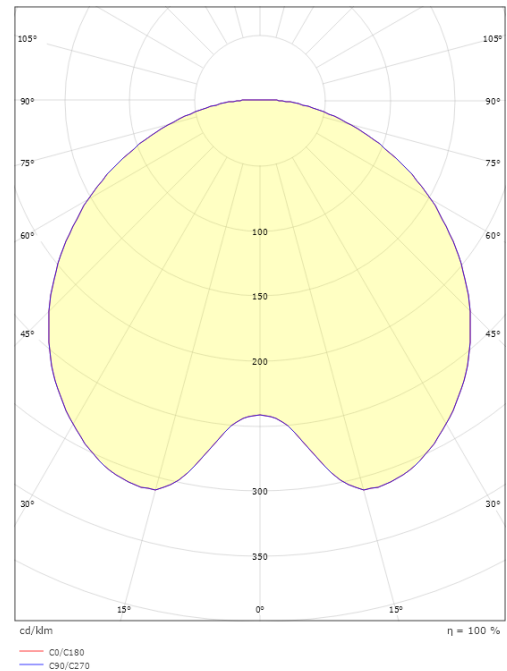

Mått

Höjd (mm) H: 291
 Diameter (mm) D: 600
 Vikt (kg) brutto/netto: 9.36 / 9.16

Förpackning

Förpackning mått (mm): 625 x 625 x 300

5 7 0 3 8 2 1 1 7 2 1 0 3