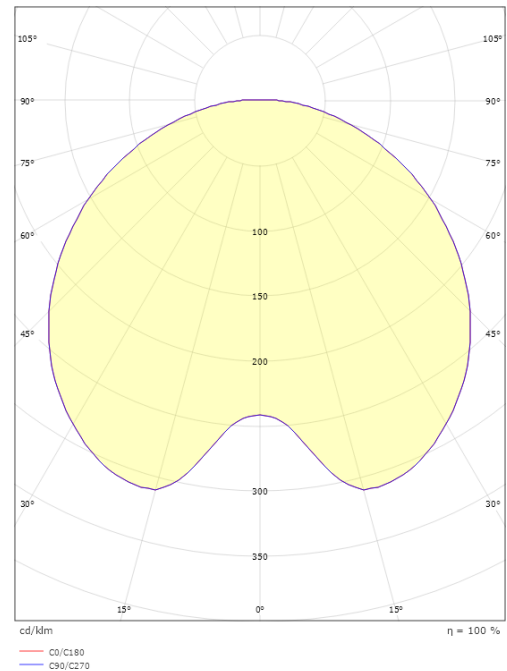

**Mått**

Höjd (mm) H: 291  
 Diameter (mm) D: 600  
 Vikt (kg) brutto/netto: 9.36 / 9.16

**Förpackning**

Förpackning mått (mm): 625 x 625 x 300

5 7 0 3 8 2 1 1 7 2 1 0 3