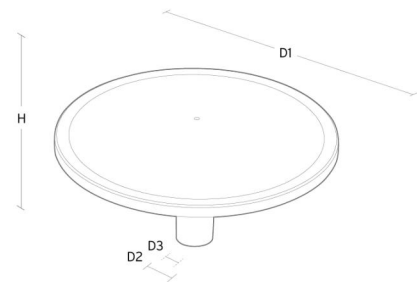

**Material och finish**

Material: Formgjuten aluminium  
 Färg: Svart (glans 20)  
 Avskärmning material: Polykarbonat (PC)

**Montering/anslutning**

Montering: Stolpe - topp (Ø60mm), Utomhus  
 Kabel: Kabel 2x1mm<sup>2</sup> 6m  
 Projicerad yta mot vind: 0,0775m<sup>2</sup> - Max 10 kg

**Mått**

Höjd (mm) H: 291  
 Diameter (mm) D: 600  
 Vikt (kg) brutto/netto: 9.36 / 9.16

**Förpackning**

Förpackning mått (mm): 625 x 625 x 300

5 7 0 3 8 2 1 1 7 2 1 0 3