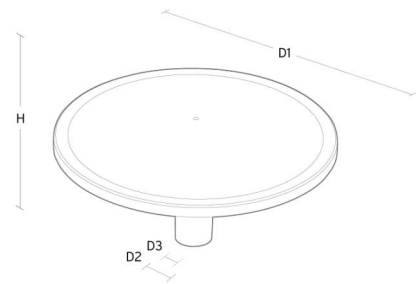

Place

Place Grå 2530lm 4000K Ra>80 Ej dimbar

Enummer: 7748256
EAN: 5703821168083
SG nummer: 8246087407