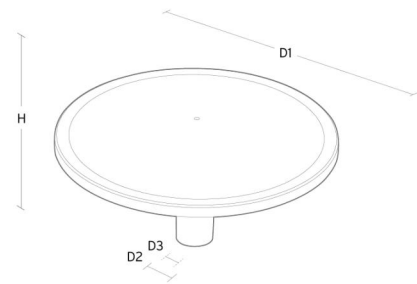

Material och finish

Material: Formgjuten aluminium
Färg: Grå (struktur 2150 sobel)
Avskärmning material: Polykarbonat (PC)

Montering/anslutning

Montering: Stolpe - topp (Ø60mm), Utomhus
Kabel: Kabel 2x1mm² 6m
Projicerad yta mot vind: 0,0775m² - Max 10 kg

Mått

Höjd (mm) H: 291
Diameter (mm) D: 600
Vikt (kg) brutto/netto: 7.4 / 7.2

Förpackning

Förpackning mått (mm): 625 x 625 x 300

5 7 0 3 8 2 1 1 6 8 0 8 3