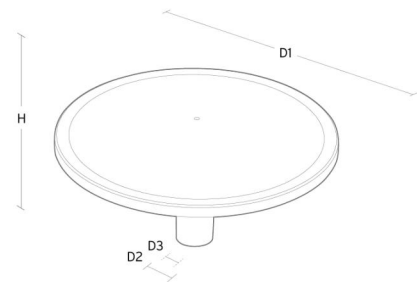

Material och finish

Material: Formgjuten aluminium
Färg: Grå (struktur 2150 sobel)
Avskärmning material: Polykarbonat (PC)

Montering/anslutning

Montering: Stolpe - topp (Ø60mm), Utomhus
Kabel: Kabel 2x1mm² 6m
Projicerad yta mot vind: 0,0775m² - Max 10 kg

Mått

Höjd (mm) H: 291
Diameter (mm) D: 600
Vikt (kg) brutto/netto: 7.4 / 7.2

Förpackning

Förpackning mått (mm): 625 x 625 x 300

5 7 0 3 8 2 1 1 6 8 0 8 3