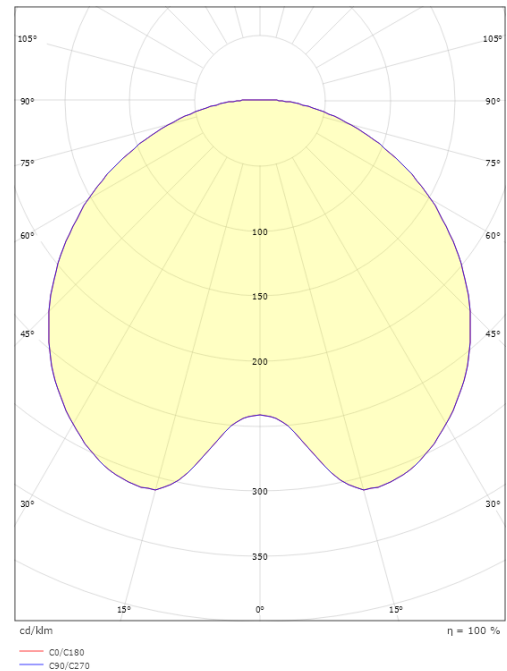

Mått

Höjd (mm) H: 291
Diameter (mm) D: 600
Vikt (kg) brutto/netto: 7.4 / 7.2

Förpackning

Förpackning mått (mm): 625 x 625 x 300

5 7 0 3 8 2 1 1 6 8 0 8 3