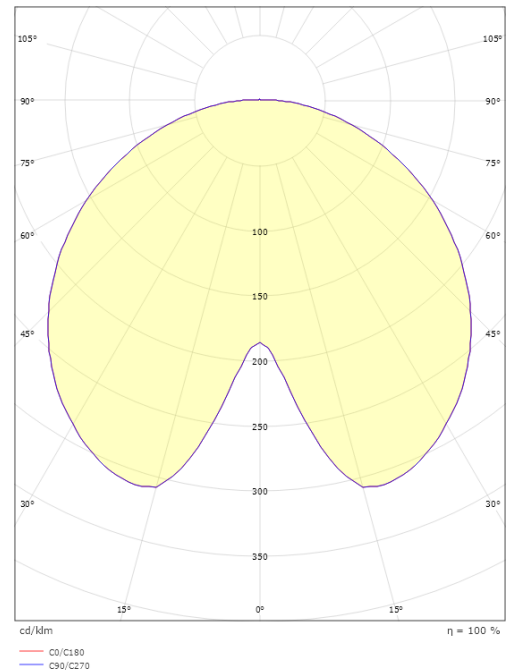

**Mått**

Höjd (mm) H: 291  
 Diameter (mm) D: 600  
 Vikt (kg) brutto/netto: 8.9 / 8.7

**Förpackning**

Förpackning mått (mm): 625 x 625 x 300

5 7 0 3 8 2 1 1 7 2 0 8 0