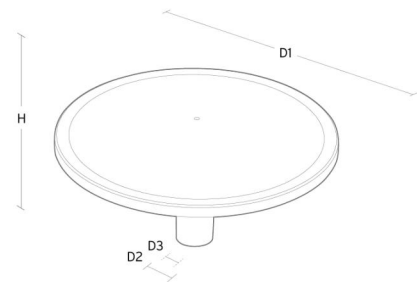

**Material och finish**

Material: Formgjuten aluminium  
 Färg: Svart (glans 20)  
 Avskärmning material: Polykarbonat (PC)

**Montering/anslutning**

Montering: Stolpe - topp (Ø60mm), Utomhus  
 Kabel: Kabel 2x1mm<sup>2</sup> 6m  
 Projicerad yta mot vind: 0,0775m<sup>2</sup> - Max 10 kg

**Mått**

Höjd (mm) H: 291  
 Diameter (mm) D: 600  
 Vikt (kg) brutto/netto: 8.9 / 8.7

**Förpackning**

Förpackning mått (mm): 625 x 625 x 300

5 7 0 3 8 2 1 1 7 2 0 8 0