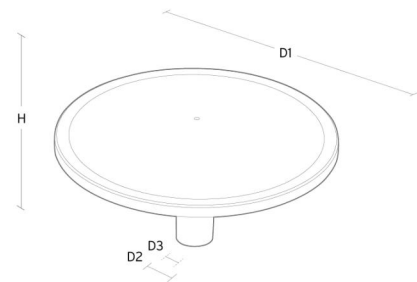

Material och finish

Material: Formgjuten aluminium
 Färg: Svart (glans 20)
 Avskärmning material: Polykarbonat (PC)

Montering/anslutning

Montering: Stolpe - topp (Ø60mm), Utomhus
 Kabel: Kabel 2x1mm² 6m
 Projicerad yta mot vind: 0,0775m² - Max 10 kg

Mått

Höjd (mm) H: 291
 Diameter (mm) D: 600
 Vikt (kg) brutto/netto: 8.9 / 8.7

Förpackning

Förpackning mått (mm): 625 x 625 x 300

5 7 0 3 8 2 1 1 7 2 0 8 0