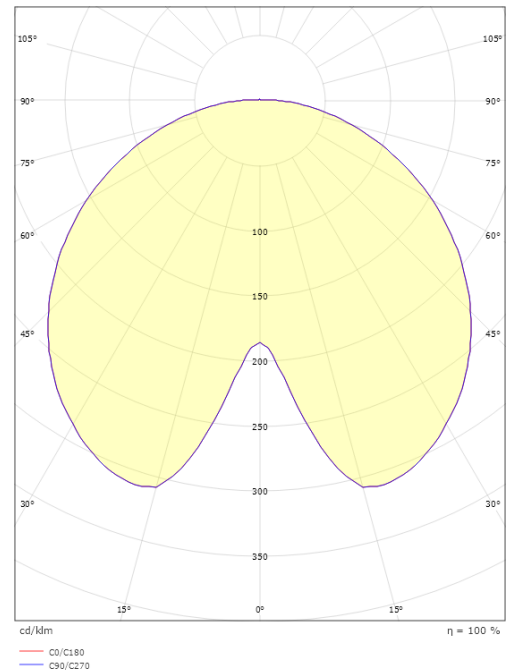

Mått

Höjd (mm) H: 291
 Diameter (mm) D: 600
 Vikt (kg) brutto/netto: 8.9 / 8.7

Förpackning

Förpackning mått (mm): 625 x 625 x 300

5 7 0 3 8 2 1 1 7 2 0 8 0