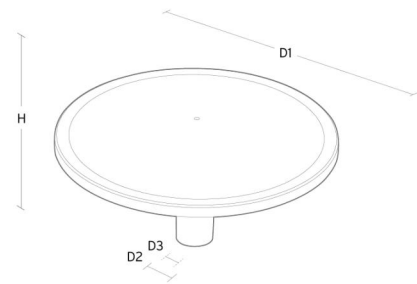

Material och finish

Material: Formgjuten aluminium
Färg: Grå (struktur 2150 sobel)
Avskärmning material: Polykarbonat (PC)

Montering/anslutning

Montering: Stolpe - topp (Ø60mm), Utomhus
Kabel: Kabel 2x1mm² 6m
Projicerad yta mot vind: 0,0775m² - Max 10 kg

Mått

Höjd (mm) H: 291
Diameter (mm) D: 600
Vikt (kg) brutto/netto: 7.41 / 7.21

Förpackning

Förpackning mått (mm): 625 x 625 x 315

5 7 0 3 8 2 1 1 6 8 0 6 9