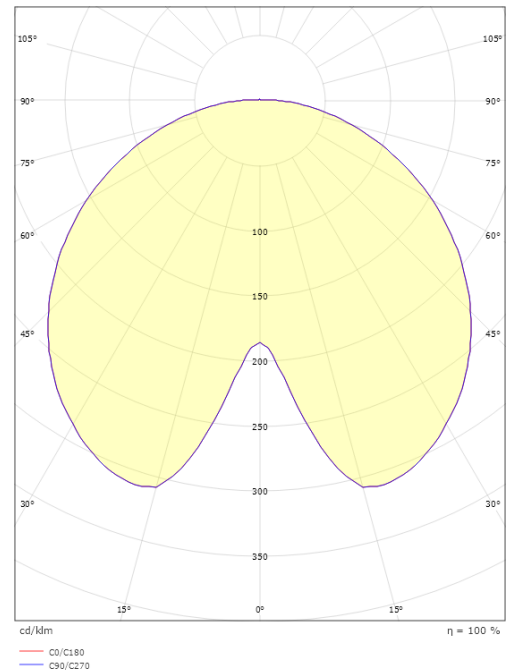

Mått

Höjd (mm) H: 291
 Diameter (mm) D: 600
 Vikt (kg) brutto/netto: 7.41 / 7.21

Förpackning

Förpackning mått (mm): 625 x 625 x 315

5 7 0 3 8 2 1 1 6 8 0 6 9