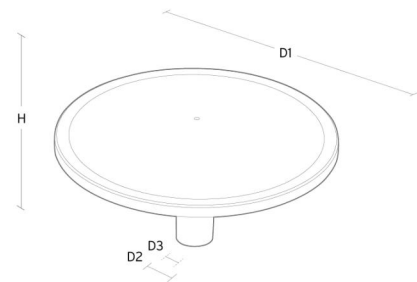

Material och finish

Material: Formgjuten aluminium
 Färg: Grå (struktur 2150 sobel)
 Avskärmning material: Polykarbonat (PC)

Montering/anslutning

Montering: Stolpe - topp (Ø60mm), Utomhus
 Kabel: Kabel 2x1mm² 6m
 Projicerad yta mot vind: 0,0775m² - Max 10 kg

Mått

Höjd (mm) H: 291
 Diameter (mm) D: 600
 Vikt (kg) brutto/netto: 7.41 / 7.21

Förpackning

Förpackning mått (mm): 625 x 625 x 315

5 7 0 3 8 2 1 1 6 8 0 6 9