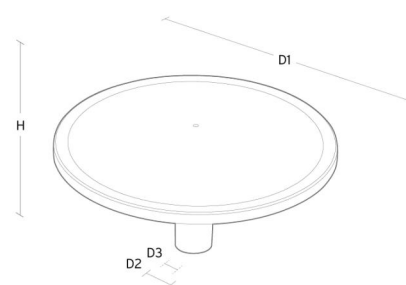

**Material och finish**

Material: Formgjuten aluminium  
 Färg: Grå (struktur 2150 sobel)  
 Avskärmning material: Polykarbonat (PC)

**Montering/anslutning**

Montering: Stolpe - topp (Ø60mm), Utomhus  
 Kabel: Kabel 2x1mm<sup>2</sup> 6m  
 Projicerad yta mot vind: 0,0775m<sup>2</sup> - Max 10 kg

**Mått**

Höjd (mm) H: 291  
 Diameter (mm) D: 600  
 Vikt (kg) brutto/netto: 7.41 / 7.21

**Förpackning**

Förpackning mått (mm): 625 x 625 x 315

5 7 0 3 8 2 1 1 6 8 0 6 9