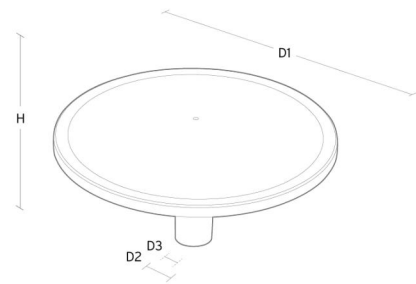

Material och finish

Material: Formgjuten aluminium
Färg: Grå (struktur 2150 sobel)
Avskärmning material: Polykarbonat (PC)

Montering/anslutning

Montering: Stolpe - topp (Ø60mm), Utomhus
Kabel: Kabel 2x1mm² 6m
Projicerad yta mot vind: 0,0775m² - Max 10 kg

Mått

Höjd (mm) H: 291
Diameter (mm) D: 600
Vikt (kg) brutto/netto: 7.41 / 7.21

Förpackning

Förpackning mått (mm): 625 x 625 x 315

5 7 0 3 8 2 1 1 6 8 0 6 9