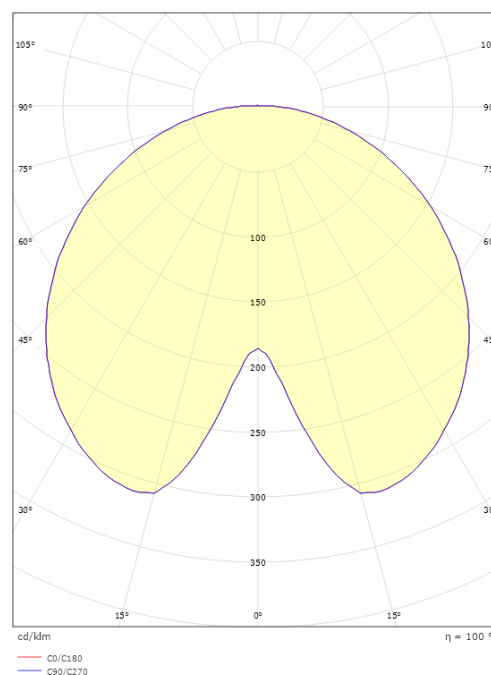

**Mått**

Höjd (mm) H: 291  
 Diameter (mm) D: 600  
 Vikt (kg) brutto/netto: 7.41 / 7.21

**Förpackning**

Förpackning mått (mm): 625 x 625 x 315

5 7 0 3 8 2 1 1 6 8 0 6 9