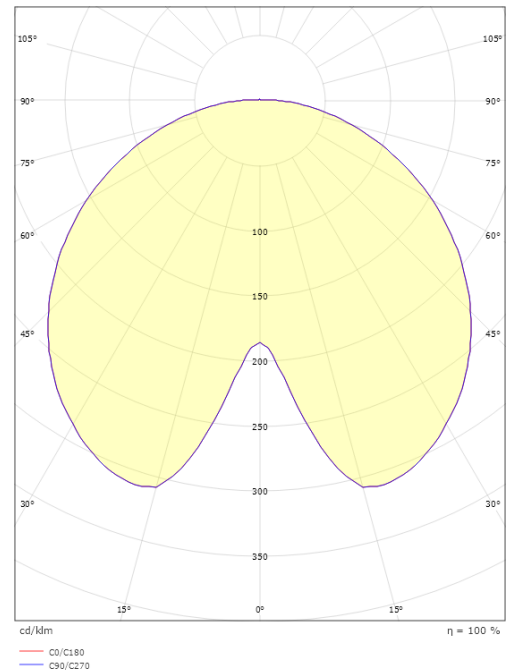

Mått

Höjd (mm) H: 291
Diameter (mm) D: 600
Vikt (kg) brutto/netto: 7.41 / 7.21

Förpackning

Förpackning mått (mm): 625 x 625 x 315

5 7 0 3 8 2 1 1 6 8 0 6 9