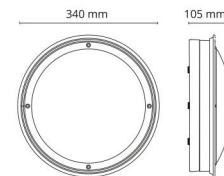

Belysningslösning

Ljuskälla: LED
Lumen output: 1500lm
Armaturljusflöde: 107 lm/W
Färgtemperatur: 3000K
Färgtolkningsindex (CRI/Ra): Ra>80
MacAdams faktor: SDCM: 3
Brinntid: L70/B50>100.000
Ljusuttag: Direkt/Indirekt
Optik: Opal
Ljusspridning: 110°
Fotobiologisk säkerhet: RG 0