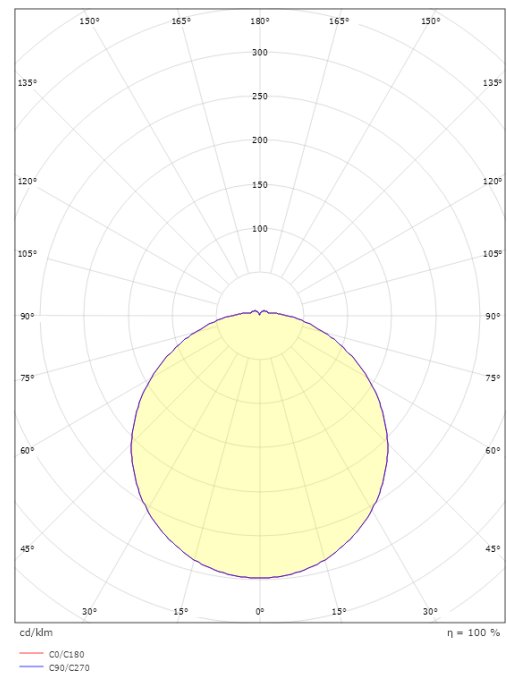

Piano

Piano 2000 Vit 1500lm 3000K Ra>80 Bakkantsdimmer

Enummer: 7701528
EAN: 7021986218763
SG nummer: 621876

Elektrisk

Systemeffekt: 14W
Spänning: 220-240V
Max. armaturer per brytare: B10: 19, B16: 30, C10: 31, C16: 51

Belysningslösning

Ljuskälla: LED
Lumen output: 1500lm
Armaturljusflöde: 107 lm/W
Färgtemperatur: 3000K
Färgtolkningsindex (CRI/Ra): Ra>80
MacAdams faktor: SDCM: 3
Brinntid: L70/B50>100.000
Ljusuttag: Direkt/Indirekt
Optik: Opal
Ljusspridning: 110°
Fotobiologisk säkerhet: RG 0

Drivdon/Dimming

Typ: Bakkantsdimmer

Skydd

Isoleringsklass: Klass I
Brandskyddsklass: 850°C - 30s

Energi och godkännanden

Innehåller en ljuskälla med energiklass: E
Breeam: Uppfyller Hea 01 för flimmerfritt ljus
Byggvarubedömning: Ja

Material och finish

Material: Aluminium
Färg: Vit (RAL 9003)
Avskärmning material: UV-stabiliserad polykarbonat

Montering/anslutning

Montering: Utanpåliggande, Utomhus
Modul: 2000
Anslutning: Skruvlös kopplingsplint

Mått

Höjd (mm) H: 105
Diameter (mm) D: 340
Vikt (kg) brutto/netto: 2.6 / 2.1

Förpackning

Förpackning mått (mm): 352 x 352 x 115

7 0 2 1 9 8 6 2 1 8 7 6 3