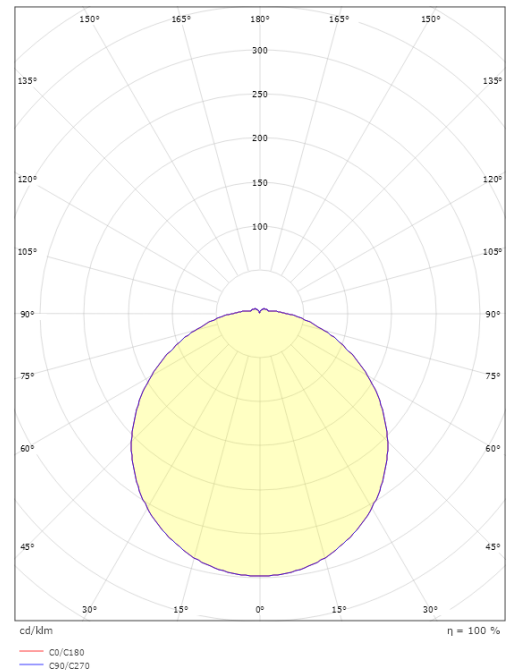

Piano

Piano 2000 Vit 1500lm 3000K Ra>80 Bakkantsdimmer

Enummer: 7701528
EAN: 7021986218763
SG nummer: 621876

Elektrisk

Systemeffekt: 14W
Spänning: 220-240V
Max. armaturer per brytare: B10: 19, B16: 30, C10: 31, C16: 51

Belysningslösning

Ljuskälla: LED
Lumen output: 1500lm
Armaturljusflöde: 107 lm/W
Färgtemperatur: 3000K
Färgtolkningsindex (CRI/Ra): Ra>80
MacAdams faktor: SDCM: 3
Brinntid: L70/B50>100.000
Ljusuttag: Direkt/Indirekt
Optik: Opal
Ljusspridning: 110°
Fotobiologisk säkerhet: RG 0

Drivdon/Dimming

Typ: Bakkantsdimmer

Skydd

Isoleringsklass: Klass I
IK Klasse: IK10
IP Klasse: IP65
Brandskyddsklass: 850°C - 30s

Energi och godkännanden

Innehåller en ljuskälla med energiklass: E
Breeam: Uppfyller Hea 01 för flimmerfritt ljus
Byggvarubedömning: Ja

Material och finish

Material: Aluminium
Färg: Vit (RAL 9003)
Avskärmning material: UV-stabiliserad polykarbonat

Montering/anslutning

Montering: Utanpåliggande, Utomhus
Modul: 2000
Anslutning: Skruvlös kopplingsplint

Mått

Höjd (mm) H: 105
Diameter (mm) D: 340
Vikt (kg) brutto/netto: 2.6 / 2.1

Förpackning

Förpackning mått (mm): 352 x 352 x 115

7 0 2 1 9 8 6 2 1 8 7 6 3