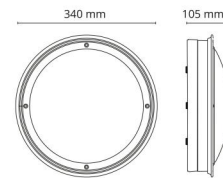

### Montering/anslutning

Montering: Utanpåliggande, Utomhus  
Modul: 2000  
Anslutning: Skruvlös kopplingsplint

### Mått

Höjd (mm) H: 105  
Diameter (mm) D: 340  
Vikt (kg) brutto/netto: 2.6 / 2.1

### Förpackning

Förpackning mått (mm): 352 x 352 x 115

7 0 2 1 9 8 6 2 1 8 7 6 3