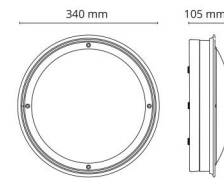

### Montering/anslutning

Montering: Utanpåliggande, Utomhus  
Modul: 2000  
Anslutning: Skruvlös kopplingsplint

### Mått

Höjd (mm) H: 105  
Diameter (mm) D: 340  
Vikt (kg) brutto/netto: 2.6 / 2.1

### Förpackning

Förpackning mått (mm): 352 x 352 x 115

7 0 2 1 9 8 6 2 1 8 7 6 3