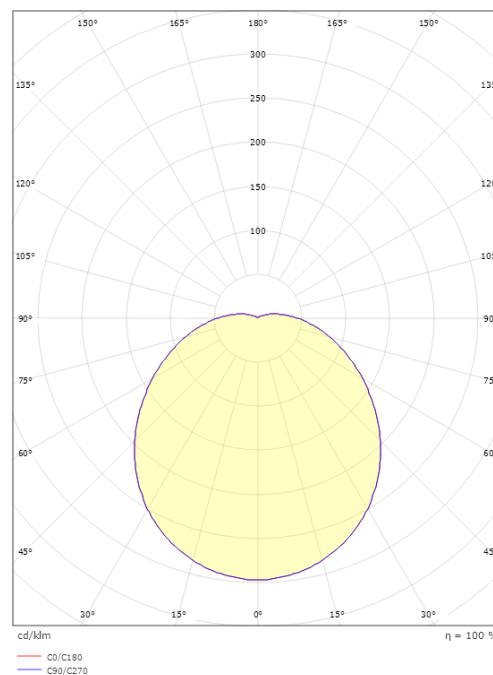

Förpackning

Förpackning mått (mm): 310 x 310 x 95

7 0 2 1 9 8 2 1 2 1 3 5 7