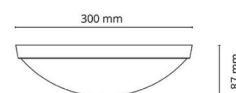

Belysningslösning

Ljuskälla: LED
Lumen output: 1515lm
Armaturljusflöde: 76 lm/W
Färgtemperatur: 4000K
Färgtolkningsindex (CRI/Ra): Ra>80
MacAdams faktor: SDCM: 3
Brinntid: L80/B10>50.000
Ljusuttag: Direkt
Optik: Opal
Ljusspridning: 110°
UGR: UGR<25