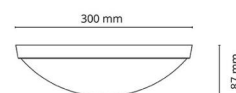

Belysningslösning

Ljuskälla: LED
Lumen output: 1515lm
Armaturljusflöde: 76 lm/W
Färgtemperatur: 4000K
Färgtolkningsindex (CRI/Ra): Ra>80
MacAdams faktor: SDCM: 3
Brinntid: L70/B50>50.000
Ljusuttag: Direkt
Optik: Opal
Ljusspridning: 110°
UGR: UGR<25