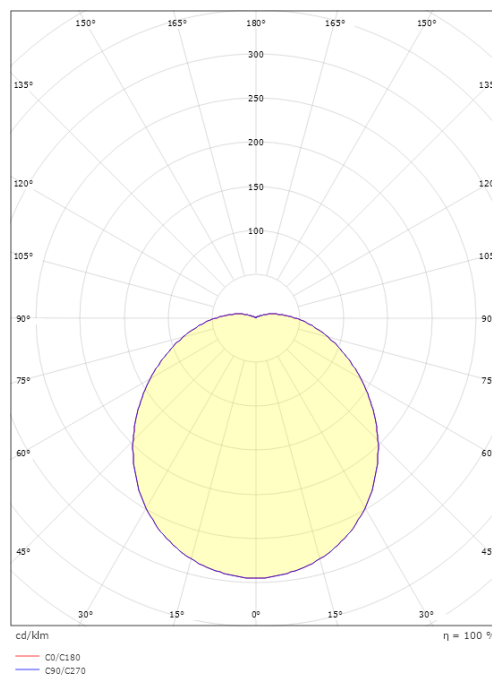

Förpackning

Förpackning mått (mm): 310 x 310 x 95

7 0 2 1 9 8 2 1 2 1 1 1 1