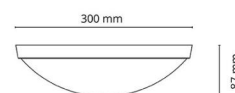

Belysningslösning

Ljuskälla: LED
Lumen output: 800lm
Armaturljusflöde: 80 lm/W
Färgtemperatur: 3000K
Färgtolkningsindex (CRI/Ra): Ra>80
MacAdams faktor: SDCM: 3
Brinntid: L70/B10>50.000
Ljusuttag: Direkt
Optik: Opal
Ljusspridning: 110°
UGR: UGR<22
Fotobiologisk säkerhet: RG 0