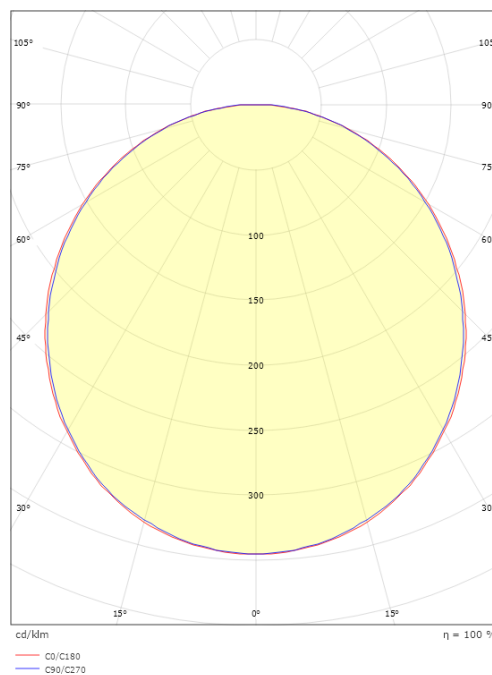

Neostrip

Neostrip 5m 390lm RGB

Enummer: 7508699
EAN: 7021983914712
SG nummer: 391471

Elektrisk

Watt: 15W/m
Systemeffekt: 15W
Spänning: 24V

Belysningslösning

Ljuskälla: LED
Lumen output: 390lm
Armaturljusflöde: 26 lm/W
Färgtemperatur: RGB
MacAdams faktor: SDCM: 1
Brinntid: L70/B50>50.000
Ljusuttag: Direkt

Skydd

Isoleringsklass: Klass III

Montering/anslutning

Montering: Utanpåliggande, Interiör / Utomhus
Modul: 5m
Kabel: Kabel 2m

Mått

Längd (mm) L: 5000
Bredd (mm) W: 16
Höjd (mm) H: 15
Vikt (kg) brutto/netto: 2.044 / 1.42

Förpackning

Förpackning mått (mm): 390 x 390 x 25

7 0 2 1 9 8 3 9 1 4 7 1 2