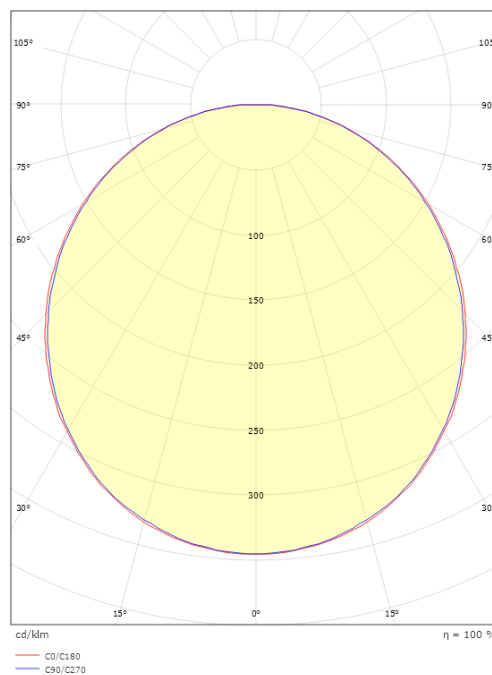

Neostrip

Neostrip 2,4m 390lm RGB

Enummer: 7508698
EAN: 7021983914705
SG nummer: 391470

Elektrisk

Watt: 15W/m
Systemeffekt: 15W
Spänning: 24V

Belysningslösning

Ljuskälla: LED
Lumen output: 390lm
Armaturljusflöde: 26 lm/W
Färgtemperatur: RGB
MacAdams faktor: SDCM: 1
Brinntid: L70/B50>50.000
Ljusuttag: Direkt

Skydd

Isoleringsklass: Klass III

Montering/anslutning

Montering: Utanpåliggande, Interiör / Utomhus
Modul: 2,4m
Kabel: Kabel 2m

Mått

Längd (mm) L: 2400
Bredd (mm) W: 16
Höjd (mm) H: 15
Vikt (kg) brutto/netto: 1.14 / 0.81

Förpackning

Förpackning mått (mm): 345 x 339 x 24

7 0 2 1 9 8 3 9 1 4 7 0 5