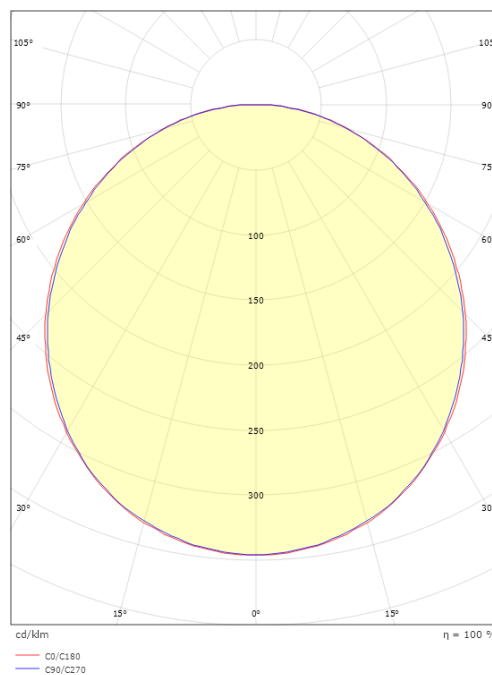

Neostrip

Neostrip 2,4m 390lm RGB

Enummer: 7508698
EAN: 7021983914705
SG nummer: 391470

Elektrisk

Watt: 15W/m
Systemeffekt: 15W
Spänning: 24V

Belysningslösning

Ljuskälla: LED
Lumen output: 390lm
Armaturljusflöde: 26 lm/W
Färgtemperatur: RGB
MacAdams faktor: SDCM: 1
Brinntid: L70/B50>50.000
Ljusuttag: Direkt

Skydd

Isoleringsklass: Klass III
IP Klasse: IP65

Montering/anslutning

Montering: Utanpåliggande, Interiör / Utomhus
Modul: 2,4m
Kabel: Kabel 2m

Mått

Längd (mm) L: 2400
Bredd (mm) W: 16
Höjd (mm) H: 15
Vikt (kg) brutto/netto: 1.14 / 0.81

Förpackning

Förpackning mått (mm): 345 x 339 x 24

7 0 2 1 9 8 3 9 1 4 7 0 5