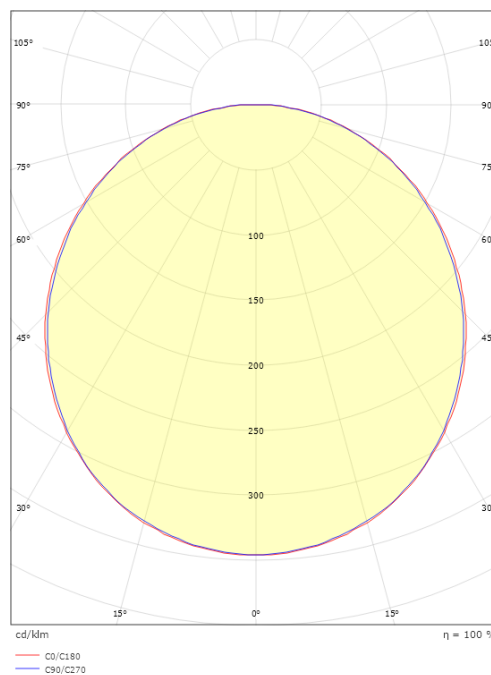

Neostrip

Neostrip 2,4m 390lm RGB

Enummer: 7508698
EAN: 7021983914705
SG nummer: 391470

Elektrisk

Watt: 15W/m
Systemeffekt: 15W
Spänning: 24V

Belysningslösning

Ljuskälla: LED
Lumen output: 390lm
Armaturljusflöde: 26 lm/W
Färgtemperatur: RGB
MacAdams faktor: SDCM: 1
Brinntid: L70/B50>50.000
Ljusuttag: Direkt

Skydd

Isoleringsklass: Klass III
IP Klasse: IP65

Montering/anslutning

Montering: Utanpåliggande, Interiör / Utomhus
Modul: 2,4m
Kabel: Kabel 2m

Mått

Längd (mm) L: 2400
Bredd (mm) W: 16
Höjd (mm) H: 15
Vikt (kg) brutto/netto: 1.14 / 0.81

Förpackning

Förpackning mått (mm): 345 x 339 x 24

7 0 2 1 9 8 3 9 1 4 7 0 5