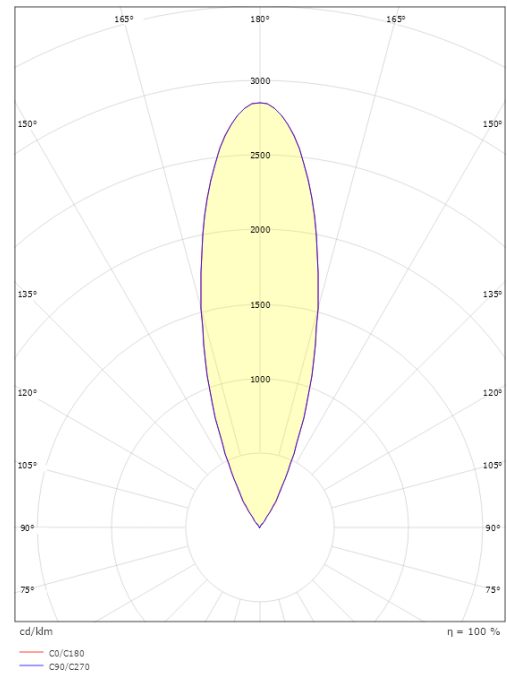

Förpackning

Förpackning mått (mm): 140 x 140 x 125