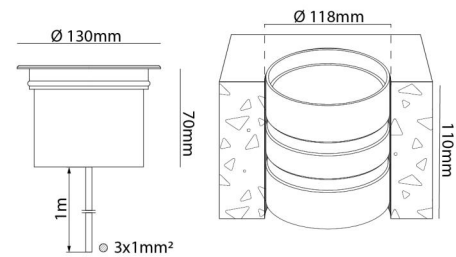

Nemo II

Nemo II Midi 460lm 3000K Ra>80 Bakkantsdimmer

Enummer: 7767029
EAN: 7021986300727
SG nummer: 630072

Elektrisk

Systemeffekt: 9W
Spänning: 220-240V
Frekvens (Hz): 50/60Hz
Max. armaturer per brytare: B10: 60, B16: 96, C10: 60, C16: 96

Belysningslösning

Ljuskälla: LED
Lumen output: 460lm
Armaturljusflöde: 51 lm/W
Färgtemperatur: 3000K
Färgtolkningsindex (CRI/Ra): Ra>80
MacAdams faktor: SDCM: 3
Brinntid: L80/B20>50.000
Ljusuttag: Direkt
Optik: Lins
Ljusspridning: 32°
Stroboskopiskt flimmer (SVM): 0
Stroboskopiskt flimmer (SVM): 0.01