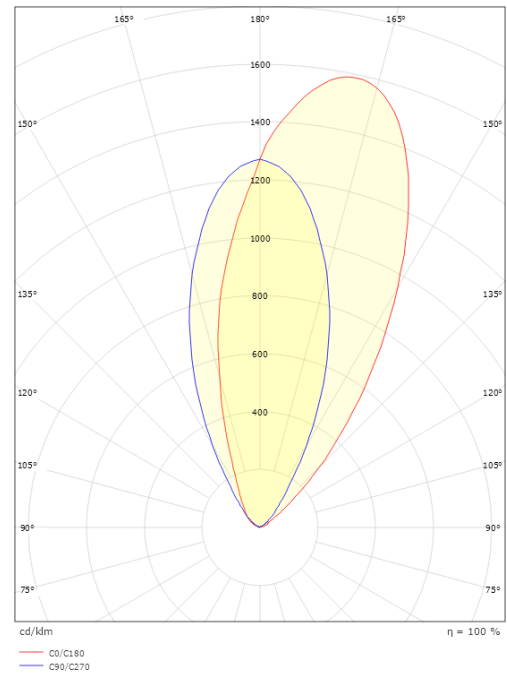

Nemo II

Nemo II Mini Asymmetrisk 160lm 3000K Ra>80 Bakkantsdimmer

Enummer: 7767027
EAN: 7021986300710
SG nummer: 630071

Elektrisk

Systemeffekt: 4W
Spänning: 220-240V
Frekvens (Hz): 50/60Hz
Max. armaturer per brytare: B10: 115, B16: 184, C10: 115, C16: 184

Belysningslösning

Ljuskälla: LED
Lumen output: 160lm
Armaturljusflöde: 40 lm/W
Färgtemperatur: 3000K
Färgtolkningsindex (CRI/Ra): Ra>80
MacAdams faktor: SDCM: 3
Brinntid: L80/B20>50.000
Ljusuttag: Direkt
Optik: Lins
Stroboskopiskt flimmer (SVM): 0.01
Stroboskopiskt flimmer (SVM): 0.01

Drivdon/Dimming

Typ: Bakkantsdimmer

Skydd

Isoleringsklass: Klass I
Max belastning: 750 kg

Energi och godkännanden

Innehåller en ljuskälla med energiklass: E
Breeam: Uppfyller Hea 01 för flimmerfritt ljus

Material och finish

Material: Aluminium och rostfritt stål
Avskärmning material: Glas

Montering/anslutning

Montering: Infälld, Interiör / Utomhus
Kabel: Kabel 1m

Mått

Höjd (mm) H: 100
Diameter (mm) D: 110
Håldiameter (mm): 98
Vikt (kg) brutto/netto: 1.107 / 1.007

Förpackning

Förpackning mått (mm): 120 x 120 x 120

7 0 2 1 9 8 6 3 0 0 7 1 0