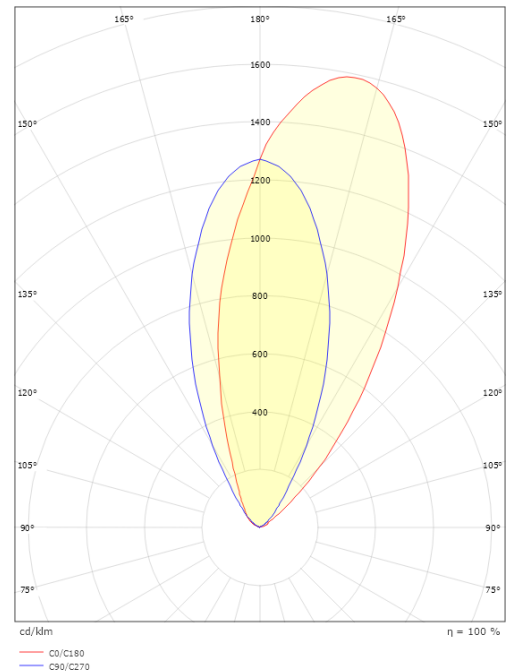

Nemo II

Nemo II Mini Asymmetrisk 160lm 3000K Ra>80 Bakkantsdimmer

Enummer: 7767027
EAN: 7021986300710
SG nummer: 630071

Elektrisk

Systemeffekt: 4W
Spänning: 220-240V
Frekvens (Hz): 50/60Hz
Max. armaturer per brytare: B10: 115, B16: 184, C10: 115, C16: 184

Belysningslösning

Ljuskälla: LED
Lumen output: 160lm
Armaturljusflöde: 40 lm/W
Färgtemperatur: 3000K
Färgtolkningsindex (CRI/Ra): Ra>80
MacAdams faktor: SDCM: 3
Brinntid: L80/B20>50.000
Ljusuttag: Direkt
Optik: Lins
Stroboskopiskt flimmer (SVM): 0
Stroboskopiskt flimmer (SVM): 0.01

Drivdon/Dimming

Typ: Bakkantsdimmer

Skydd

Isoleringsklass: Klass I
IK Klasse: IK10
IP Klasse: IP67
Max belastning: 750 kg

Energi och godkännanden

Innehåller en ljuskälla med energiklass: E
Breeam: Uppfyller Hea 01 för flimmerfritt ljus

Material och finish

Material: Aluminium och rostfritt stål
Avskärmning material: Glas

Montering/anslutning

Montering: Infälld, Interiör / Utomhus
Kabel: Kabel 1m

Mått

Höjd (mm) H: 100
Diameter (mm) D: 110
Håldiameter (mm): 98
Vikt (kg) brutto/netto: 1.107 / 1.007

Förpackning

Förpackning mått (mm): 120 x 120 x 120

7 0 2 1 9 8 6 3 0 0 7 1 0