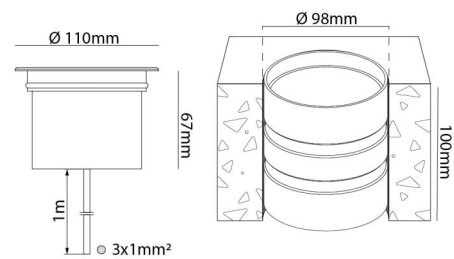

### Montering/anslutning

Montering: Infälld, Interiör / Utomhus  
Kabel: Kabel 1m

### Mått

Höjd (mm) H: 100  
Diameter (mm) D: 110  
Håldiameter (mm): 98  
Vikt (kg) brutto/netto: 1.107 / 1.007

### Förpackning

Förpackning mått (mm): 120 x 120 x 120

7 0 2 1 9 8 6 3 0 0 7 1 0