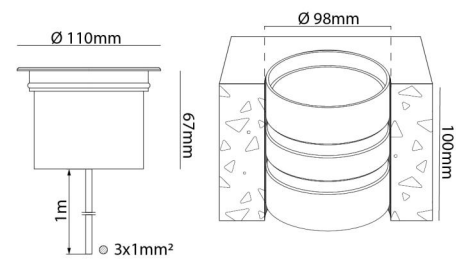

Material och finish

Material: Aluminium och rostfritt stål
Avskärmning material: Glas

Montering/anslutning

Montering: Infälld, Interiör / Utomhus
Kabel: Kabel 1m

Mått

Höjd (mm) H: 100
Diameter (mm) D: 110
Håldiameter (mm): 98
Vikt (kg) brutto/netto: 1.107 / 1.007

Förpackning

Förpackning mått (mm): 120 x 120 x 120

7 0 2 1 9 8 6 3 0 0 7 1 0