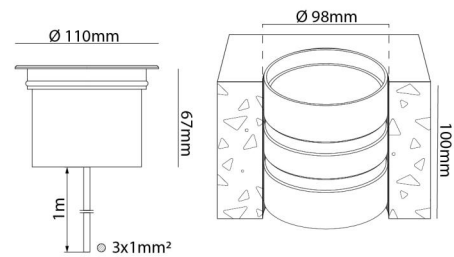

Material och finish

Material: Aluminium och rostfritt stål
Avskärmning material: Glas

Montering/anslutning

Montering: Infälld, Interiör / Utomhus
Kabel: Kabel 1m

Mått

Höjd (mm) H: 100
Diameter (mm) D: 110
Håldiameter (mm): 98
Vikt (kg) brutto/netto: 1.111 / 1.01

Förpackning

Förpackning mått (mm): 120 x 120 x 120

7 0 2 1 9 8 6 3 0 0 7 0 3