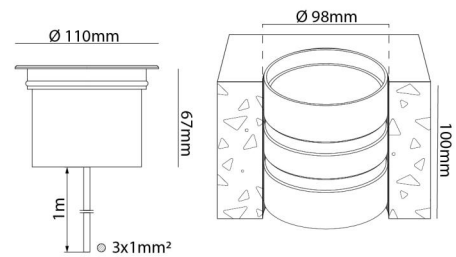

### Montering/anslutning

Montering: Infälld, Interiör / Utomhus  
Kabel: Kabel 1m

### Mått

Höjd (mm) H: 100  
Diameter (mm) D: 110  
Håldiameter (mm): 98  
Vikt (kg) brutto/netto: 1.111 / 1.01

### Förpackning

Förpackning mått (mm): 120 x 120 x 120

7 0 2 1 9 8 6 3 0 0 7 0 3