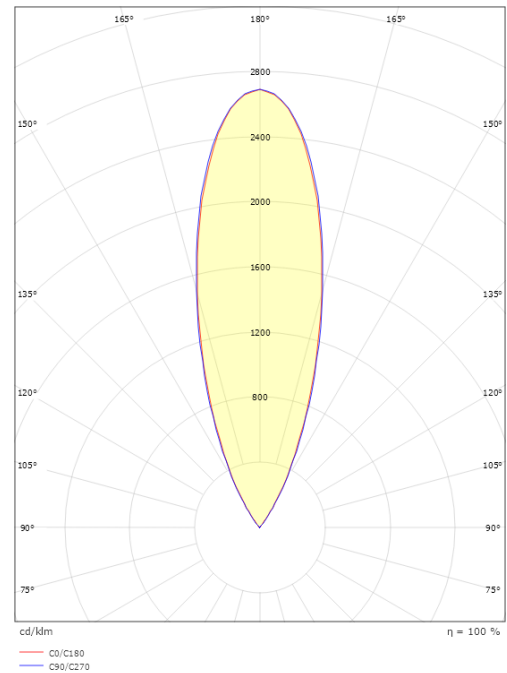

Nemo II

Nemo II Mini 170lm 3000K Ra>80 Bakkantsdimmer

Enummer: 7767025
EAN: 7021986300703
SG nummer: 630070

Elektrisk

Systemeffekt: 4W
Spänning: 220-240V
Frekvens (Hz): 50/60Hz
Max. armaturer per brytare: B10: 115, B16: 184, C10: 115, C16: 184

Belysningslösning

Ljuskälla: LED
Lumen output: 170lm
Armaturljusflöde: 43 lm/W
Färgtemperatur: 3000K
Färgtolkningsindex (CRI/Ra): Ra>80
MacAdams faktor: SDCM: 3
Brinntid: L80/B20>50.000
Ljusuttag: Direkt
Optik: Lins
Ljusspridning: 32°
Stroboskopiskt flimmer (SVM): 0
Stroboskopiskt flimmer (SVM): 0.01

Drivdon/Dimming

Typ: Bakkantsdimmer

Skydd

Isoleringsklass: Klass I
IK Klasse: IK10
IP Klasse: IP67
Max belastning: 750 kg

Energi och godkännanden

Innehåller en ljuskälla med energiklass: E
Breeam: Uppfyller Hea 01 för flimmerfritt ljus

Material och finish

Material: Aluminium och rostfritt stål
Avskärmning material: Glas

Montering/anslutning

Montering: Infälld, Interiör / Utomhus
Kabel: Kabel 1m

Mått

Höjd (mm) H: 100
Diameter (mm) D: 110
Håldiameter (mm): 98
Vikt (kg) brutto/netto: 1.111 / 1.01

Förpackning

Förpackning mått (mm): 120 x 120 x 120

7 0 2 1 9 8 6 3 0 0 7 0 3