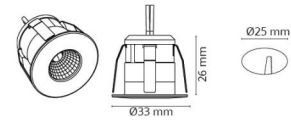

Nano Svart 80lm 2700K Ra>90 Driver 350mA beställs separat

Enummer: 7474964
 EAN: 7021989070061
 SG nummer: 907006

Elektrisk

Systemeffekt: 1W

Belysningslösning

Ljuskälla: LED
 Lumen output: 80lm
 Armaturljusflöde: 80 lm/W
 Färgtemperatur: 2700K
 Färgtolkningsindex (CRI/Ra): Ra>90
 MacAdams faktor: SDCM: 3
 Brinntid: L70/B50>50.000
 Ljusuttag: Direkt
 Optik: Reflektor medel
 Ljusspridning: 36°
 UGR: UGR<22
 Fotobiologisk säkerhet: RG 1

Drivdon/Dimming

Typ: Driver 350mA beställs separat

Skydd

Isoleringsklass: Klass III
 IP Klasse: IP44

Energi och godkännanden

Innehåller en ljuskälla med energiklass: G

Material och finish

Material: Aluminium
 Färg: Svart (RAL 9004)
 Avskärmning material: Polykarbonat (PC)

Montering/anslutning

Montering: Infälld, Interiör

Mått

Höjd (mm) H: 27
 Diameter (mm) D: 33
 Håldiameter (mm): 25
 Inbyggnadshöjd (mm): 26
 Vikt (kg) brutto/netto: 0.056 / 0.036

Förpackning

Förpackning mått (mm): 55 x 55 x 55