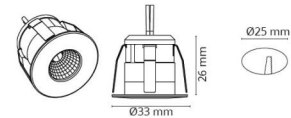

Nano Svart 90lm 3000K Ra>90 Driver 350mA beställs separat

Enummer: 7474963
 EAN: 7021989070078
 SG nummer: 907007

Elektrisk

Systemeffekt: 1W

Belysningslösning

Ljuskälla: LED
 Lumen output: 90lm
 Armaturljusflöde: 90 lm/W
 Färgtemperatur: 3000K
 Färgtolkningsindex (CRI/Ra): Ra>90
 MacAdams faktor: SDCM: 3
 Brinntid: L70/B50>50.000
 Ljusuttag: Direkt
 Optik: Reflektor medel
 Ljusspridning: 36°
 UGR: UGR<22

Drivdon/Dimming

Typ: Driver 350mA beställs separat

Skydd

Isoleringsklass: Klass III
 IP Klasse: IP44

Energi och godkännanden

Innehåller en ljuskälla med energiklass: G

Material och finish

Material: Aluminium
 Färg: Svart (RAL 9004)
 Avskärmning material: Polykarbonat (PC)

Montering/anslutning

Montering: Infälld, Interiör

Mått

Höjd (mm) H: 27
 Diameter (mm) D: 33
 Håldiameter (mm): 25
 Inbyggnadshöjd (mm): 26
 Vikt (kg) brutto/netto: 0.056 / 0.036

Förpackning

Förpackning mått (mm): 55 x 55 x 55