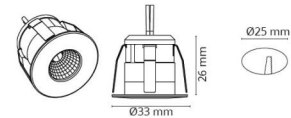

Belysningslösning

Ljuskälla: LED
Lumen output: 90lm
Armaturljusflöde: 90 lm/W
Färgtemperatur: 3000K
Färgtolkningsindex (CRI/Ra): Ra>90
MacAdams faktor: SDCM: 3
Brinntid: L70/B50>50.000
Ljusuttag: Direkt
Optik: Reflektor medel
Ljusspridning: 36°
UGR: UGR<22