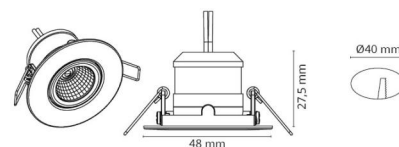

Förpackning

Förpackning mått (mm): 55 x 55 x 55