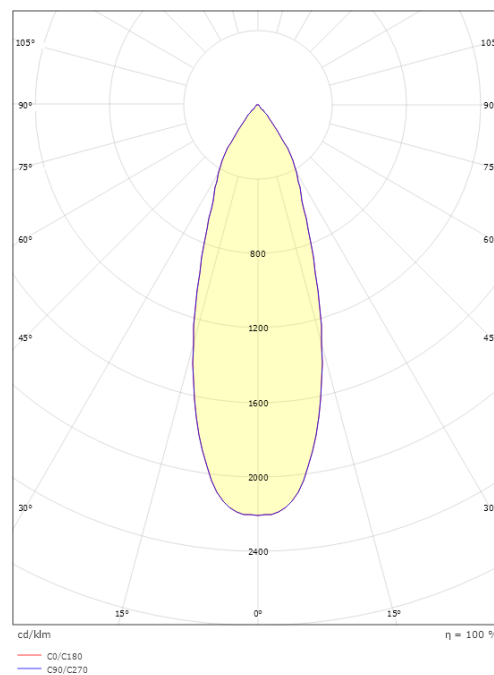

Nano Tilt

Nano Tilt Svart 240lm 2700K Ra>90 Driver 350mA beställs separat

Enummer: 7473075
EAN: 7021989070146
SG nummer: 907014

Elektrisk

Systemeffekt: 4W

Belysningslösning

Ljuskälla: LED
Lumen output: 240lm
Armaturljusflöde: 60 lm/W
Färgtemperatur: 2700K
Färgtolkningsindex (CRI/Ra): Ra>90
MacAdams faktor: SDCM: 2
Brinntid: L70/B50>50.000
Ljusuttag: Direkt
Optik: Reflektor medel
Ljusspridning: 36°
Fotobiologisk säkerhet: RG 1

Drivdon/Dimming

Typ: Driver 350mA beställs separat

Skydd

Isoleringsklass: Klass III
IP Klasse: IP44

Energi och godkännanden

Innehåller en ljuskälla med energiklass: G

Material och finish

Material: Aluminium
Färg: Svart (RAL 9004)
Avskärmning material: Polykarbonat (PC)

Montering/anslutning

Montering: Infälld, Interiör

Mått

Höjd (mm) H: 29
Diameter (mm) D: 48
Håldiameter (mm): 40
Inbyggnadshöjd (mm): 27
Vikt (kg) brutto/netto: 0.047 / 0.0415

Förpackning

Förpackning mått (mm): 55 x 55 x 55

7 0 2 1 9 8 9 0 7 0 1 4 6