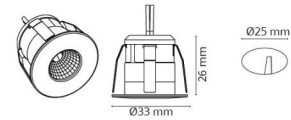

Belysningslösning

Ljuskälla: LED
Lumen output: 80lm
Armaturljusflöde: 80 lm/W
Färgtemperatur: 2700K
Färgtolkningsindex (CRI/Ra): Ra>90
MacAdams faktor: SDCM: 3
Brinntid: L70/B50>50.000
Ljusuttag: Direkt
Optik: Reflektor spot
Ljusspridning: 15°
UGR: UGR<19