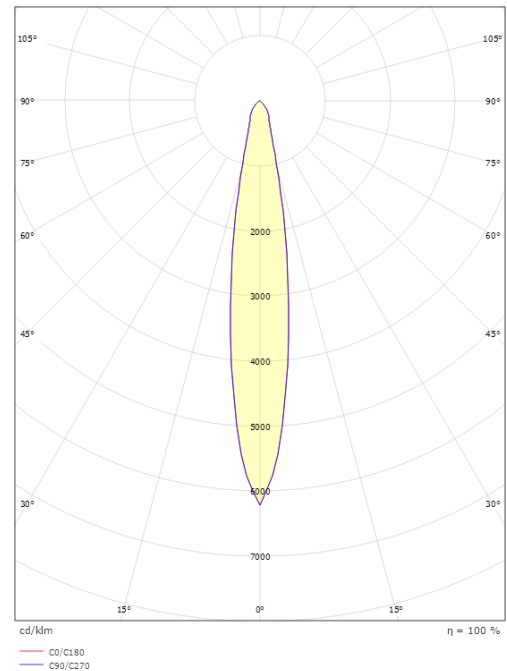

Nano Vit 80lm 2700K Ra>90 Driver 350mA beställs separat

Enummer: 7468198
EAN: 7021989070016
SG nummer: 907001

Elektrisk

Systemeffekt: 1W

Belysningslösning

Ljuskälla: LED
Lumen output: 80lm
Armaturljusflöde: 80 lm/W
Färgtemperatur: 2700K
Färgtolkningsindex (CRI/Ra): Ra>90
MacAdams faktor: SDCM: 3
Brinntid: L70/B50>50.000
Ljusuttag: Direkt
Optik: Reflektor spot
Ljusspridning: 15°
UGR: UGR<19

Drivdon/Dimming

Typ: Driver 350mA beställs separat

Skydd

Isoleringsklass: Klass III
IP Klasse: IP44

Energi och godkännanden

Innehåller en ljuskälla med energiklass: G

Material och finish

Material: Aluminium
Färg: Matt vit (RAL 9003)
Avskärmning material: Polykarbonat (PC)

Montering/anslutning

Montering: Infälld, Interiör

Mått

Höjd (mm) H: 27
Diameter (mm) D: 33
Håldiameter (mm): 25
Inbyggnadshöjd (mm): 26
Avstånd till brännbart material (mm): 0mm
Vikt (kg) brutto/netto: 0.028 / 0.024

Förpackning

Förpackning mått (mm): 55 x 55 x 55

7 0 2 1 9 8 9 0 7 0 0 1 6