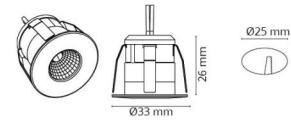

Drivdon/Dimming

Typ: Driver 350mA beställs separat

Skydd

Isoleringsklass: Klass III
 IP Klasse: IP44

Energi och godkännanden

Innehåller en ljuskälla med energiklass: G

Material och finish

Material: Aluminium
 Färg: Matt vit (RAL 9003)
 Avskärmning material: Polykarbonat (PC)

Montering/anslutning

Montering: Infälld, Interiör

Mått

Höjd (mm) H: 27
 Diameter (mm) D: 33
 Håldiameter (mm): 25
 Inbyggnadshöjd (mm): 26
 Avstånd till brännbart material (mm): 0mm
 Vikt (kg) brutto/netto: 0.028 / 0.024

Förpackning

Förpackning mått (mm): 55 x 55 x 55

7 0 2 1 9 8 9 0 7 0 0 1 6