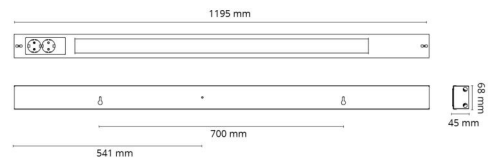

### Montering/anslutning

Montering: Utanpåliggande, Interiör  
 Modul: 1200  
 Anslutning: Skruvlös kopplingsplint

### Mått

Längd (mm) L: 1195  
 Bredd (mm) W: 69  
 Höjd (mm) H: 46  
 Vikt (kg) brutto/netto: 2.52 / 2.1

### Förpackning

Förpackning mått (mm): 1200 x 75 x 55

7 021981120320