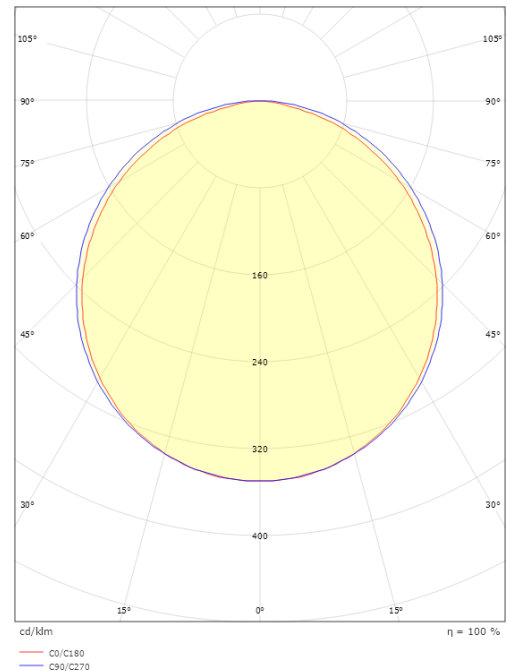

Montering/anslutning

Montering: Utanpåliggande, Interiör
 Modul: 1200
 Anslutning: Skruvlös kopplingsplint

Mått

Längd (mm) L: 1195
 Bredd (mm) W: 69
 Höjd (mm) H: 46
 Vikt (kg) brutto/netto: 2.52 / 2.1

Förpackning

Förpackning mått (mm): 1200 x 75 x 55

7 0 2 1 9 8 1 1 2 0 3 2 0