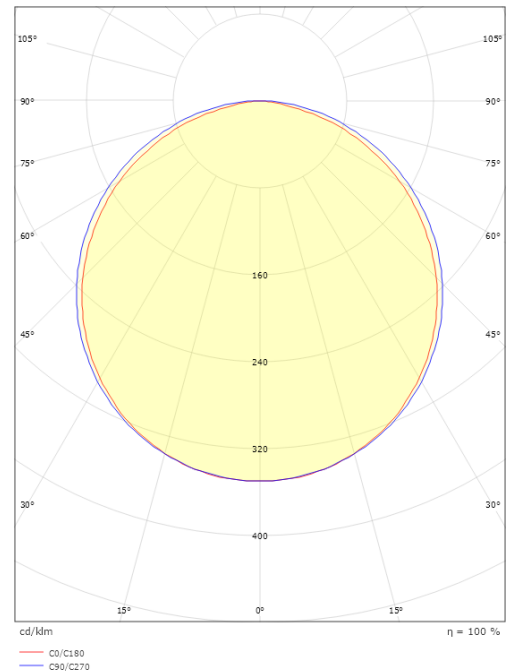

Namsen 1200 Vit m/ dubbla uttag 2110lm 3000K Ra>80 DALI / Push Dim

Enummer: 7018297
EAN: 7021981120320
SG nummer: 112032

Elektrisk

Systemeffekt: 27W
Spänning: 220-240V
Max. armaturer per brytare: B10: 35, B16: 57, C10: 58, C16: 95

Belysningslösning

Ljuskälla: LED
Lumen output: 2110lm
Armaturljusflöde: 78 lm/W
Färgtemperatur: 3000K
Färgtolkningsindex (CRI/Ra): Ra>80
MacAdams faktor: SDCM: 3
Brinntid: L80/B50>50.000
Ljusuttag: Direkt
Optik: Opal
UGR: UGR<28
Fotobiologisk säkerhet: RG 0

Drivdon/Dimming

Typ: DALI / Push Dim

Skydd

Isoleringsklass: Klass I
IK Klasse: IK08
IP Klasse: IP20

Energi och godkännanden

Innehåller en ljuskälla med energiklass: C
Breeam: Uppfyller Hea 01 för flimmerfritt ljus

Material och finish

Material: Stål
Färg: Vit
Avskärmning material: Akryl (PMMA)

Montering/anslutning

Montering: Utanpåliggande, Interiör
Modul: 1200
Anslutning: Skruvlös kopplingsplint

Mått

Längd (mm) L: 1195
Bredd (mm) W: 69
Höjd (mm) H: 46
Vikt (kg) brutto/netto: 2.52 / 2.1

Förpackning

Förpackning mått (mm): 1200 x 75 x 55

7 021981120320