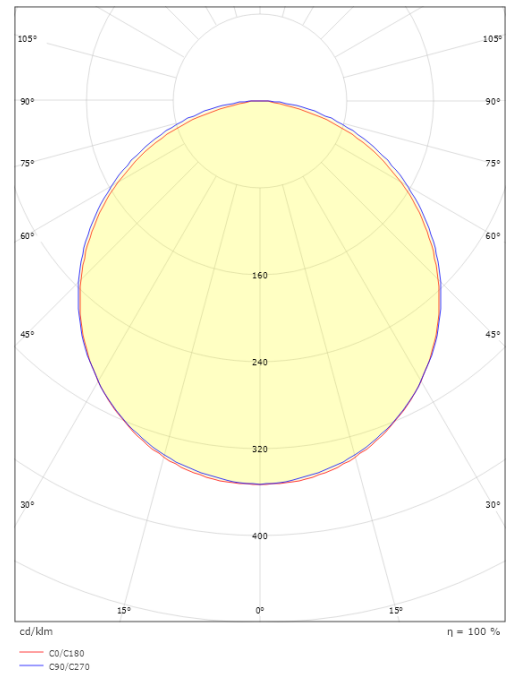

Förpackning

Förpackning mått (mm): 645 x 75 x 55

7 0 2 1 9 8 1 1 2 0 3 1 3