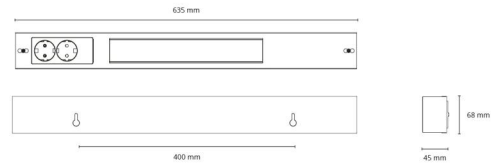

Material och finish

Material: Stål
 Färg: Vit
 Avskärmning material: Akryl (PMMA)

Montering/anslutning

Montering: Utanpåliggande, Interiör
 Modul: 600
 Anslutning: Skruvlös kopplingsplint

Mått

Längd (mm) L: 635
 Bredd (mm) W: 69
 Höjd (mm) H: 46
 Vikt (kg) brutto/netto: 1.44 / 1.1

Förpackning

Förpackning mått (mm): 645 x 75 x 55

7 0 2 1 9 8 1 1 2 0 3 1 3