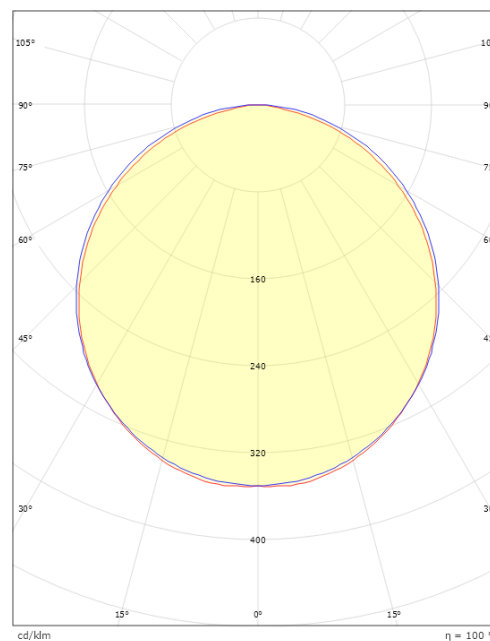

Förpackning

Förpackning mått (mm): 930 x 72 x 54

7 0 2 1 9 8 1 1 2 0 2 9 0