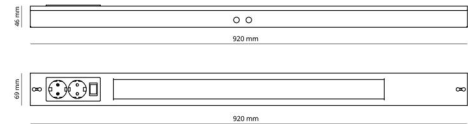

Material: Stål
 Färg: Vit
 Avskärmning material: Akryl (PMMA)

Montering/anslutning

Montering: Utanpåliggande, Interiör
 Modul: 900
 Anslutning: Skruvlös kopplingsplint

Mått

Längd (mm) L: 920
 Bredd (mm) W: 69
 Höjd (mm) H: 46
 Vikt (kg) brutto/netto: 1.7 / 1.6

Förpackning

Förpackning mått (mm): 930 x 72 x 54

7 021981120290