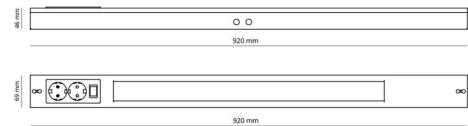

Material och finish

Material: Stål
 Färg: Vit
 Avskärmning material: Akryl (PMMA)

Montering/anslutning

Montering: Utanpåliggande, Interiör
 Modul: 900
 Anslutning: Skruvlös kopplingsplint

Mått

Längd (mm) L: 920
 Bredd (mm) W: 69
 Höjd (mm) H: 46
 Vikt (kg) brutto/netto: 1.7 / 1.6

Förpackning

Förpackning mått (mm): 930 x 72 x 54

7 0 2 1 9 8 1 1 2 0 2 9 0