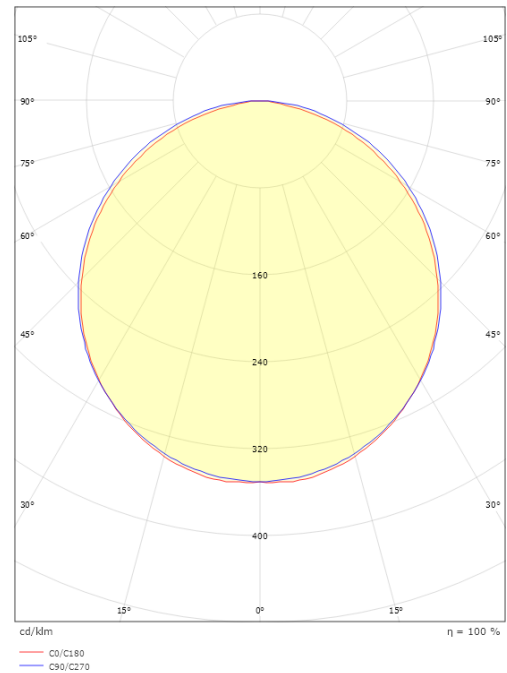

Förpackning

Förpackning mått (mm): 930 x 72 x 54

7 021981120290