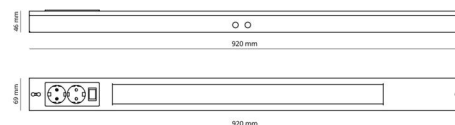

Material och finish

Material: Stål
 Färg: Vit
 Avskärmning material: Akryl (PMMA)

Montering/anslutning

Montering: Utanpåliggande, Interiör
 Modul: 900
 Anslutning: Skruvlös kopplingsplint

Mått

Längd (mm) L: 920
 Bredd (mm) W: 69
 Höjd (mm) H: 46
 Vikt (kg) brutto/netto: 1.7 / 1.6

Förpackning

Förpackning mått (mm): 930 x 72 x 54

7 0 2 1 9 8 1 1 2 0 2 9 0