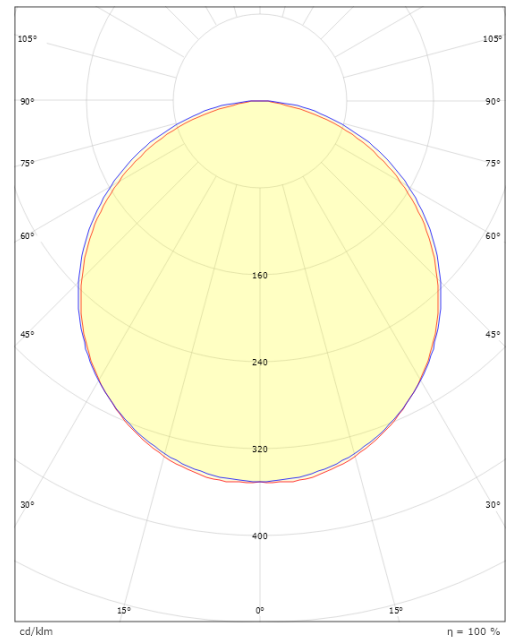

Förpackning

Förpackning mått (mm): 930 x 72 x 54

7 0 2 1 9 8 1 1 2 0 2 9 0