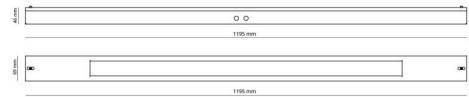

Namsen 1200 Vit 2110lm 3000K Ra>80 Bakkantsdimmer

Enummer: 7017852
EAN: 7021981120269
SG nummer: 112026

Elektrisk

Systemeffekt: 27W
Spänning: 220-240V
Max. armaturer per brytare: B10: 35, B16: 57, C10: 58, C16: 95

Belysningslösning

Ljuskälla: LED
Lumen output: 2110lm
Armaturljusflöde: 78 lm/W
Färgtemperatur: 3000K
Färgtolkningsindex (CRI/Ra): Ra>80
MacAdams faktor: SDCM: 3
Brinntid: L80/B50>50.000
Ljusuttag: Direkt
Optik: Opal
UGR: UGR<28
Fotobiologisk säkerhet: RG 0

Drivdon/Dimming

Typ: Bakkantsdimmer

Skydd

Isoleringsklass: Klass I
IK Klasse: IK08
IP Klasse: IP20

Energi och godkännanden

Innehåller en ljuskälla med energiklass: C
Breeam: Uppfyller Hea 01 för flimmerfritt ljus
Byggvarubedömning: Ja

Material och finish

Material: Stål
Färg: Vit
Avskärmning material: Akryl (PMMA)

Montering/anslutning

Montering: Utanpåliggande, Interiör
Modul: 1200
Anslutning: Skruvlös kopplingsplint

Mått

Längd (mm) L: 1195
Bredd (mm) W: 69
Höjd (mm) H: 46
Vikt (kg) brutto/netto: 2.52 / 2.1

Förpackning

Förpackning mått (mm): 1200 x 75 x 55

7 0 2 1 9 8 1 1 2 0 2 6 9