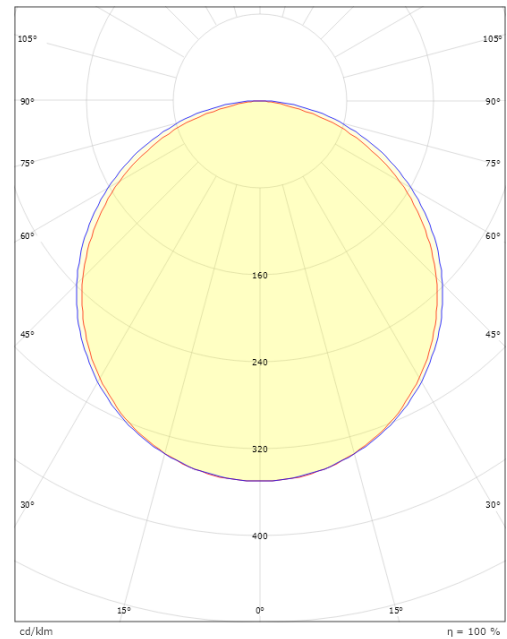

Namsen 1200 Vit 2110lm 3000K Ra>80 Bakkantsdimmer

Enummer: 7017852
EAN: 7021981120269
SG nummer: 112026

Elektrisk

Systemeffekt: 27W
Spänning: 220-240V
Max. armaturer per brytare: B10: 35, B16: 57, C10: 58, C16: 95

Belysningslösning

Ljuskälla: LED
Lumen output: 2110lm
Armaturljusflöde: 78 lm/W
Färgtemperatur: 3000K
Färgtolkningsindex (CRI/Ra): Ra>80
MacAdams faktor: SDCM: 3
Brinntid: L80/B50>50.000
Ljusuttag: Direkt
Optik: Opal
UGR: UGR<28
Fotobiologisk säkerhet: RG 0

Drivdon/Dimming

Typ: Bakkantsdimmer

Skydd

Isoleringsklass: Klass I
IK Klasse: IK08
IP Klasse: IP20

Energi och godkännanden

Innehåller en ljuskälla med energiklass: C
Breeam: Uppfyller Hea 01 för flimmerfritt ljus
Byggvarubedömning: Ja

Material och finish

Material: Stål
Färg: Vit
Avskärmning material: Akryl (PMMA)

Montering/anslutning

Montering: Utanpåliggande, Interiör
Modul: 1200
Anslutning: Skruvlös kopplingsplint

Mått

Längd (mm) L: 1195
Bredd (mm) W: 69
Höjd (mm) H: 46
Vikt (kg) brutto/netto: 2.52 / 2.1

Förpackning

Förpackning mått (mm): 1200 x 75 x 55

7 0 2 1 9 8 1 1 2 0 2 6 9