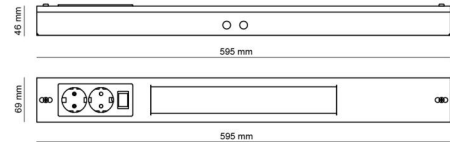

Namsen 600 Vit m/ dubbla uttag 920lm 3000K Ra>80 Bakkantsdimmer

Enummer: 7017849
 EAN: 7021981120238
 SG nummer: 112023

Elektrisk

Systemeffekt: 12W
 Spänning: 220-240V
 Max. armaturer per brytare: B10: 19, B16: 30, C10: 31, C16: 51

Material: Stål
 Färg: Vit
 Avskärmning material: Akryl (PMMA)

Montering/anslutning

Montering: Utanpåliggande, Interiör
 Modul: 600
 Anslutning: Skruvlös kopplingsplint

Mått

Längd (mm) L: 595
 Bredd (mm) W: 69
 Höjd (mm) H: 46
 Vikt (kg) brutto/netto: 1.32 / 1.213

Förpackning

Förpackning mått (mm): 600 x 75 x 55