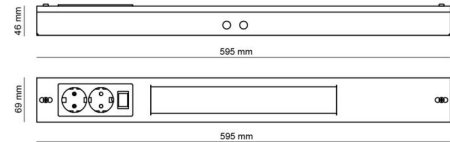

Belysningslösning

Ljuskälla: LED
Lumen output: 920lm
Armaturljusflöde: 77 lm/W
Färgtemperatur: 3000K
Färgtolkningsindex (CRI/Ra): Ra>80
MacAdams faktor: SDCM: 3
Brinntid: L80/B50>50.000
Ljusuttag: Direkt
Optik: Opal
UGR: UGR<28
Fotobiologisk säkerhet: RG 0