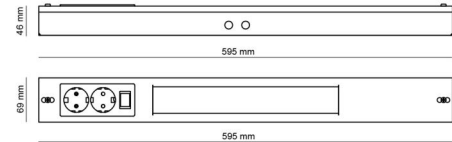

Belysningslösning

Ljuskälla: LED
Lumen output: 890lm
Armaturljusflöde: 74 lm/W
Färgtemperatur: 2700K
Färgtolkningsindex (CRI/Ra): Ra>80
MacAdams faktor: SDCM: 3
Brinntid: L80/B50>50.000
Ljusuttag: Direkt
Optik: Opal
UGR: UGR<28
Fotobiologisk säkerhet: RG 0