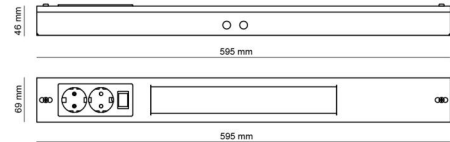

Belysningslösning

Ljuskälla: LED
Lumen output: 890lm
Armaturljusflöde: 74 lm/W
Färgtemperatur: 2700K
Färgtolkningsindex (CRI/Ra): Ra>80
MacAdams faktor: SDCM: 3
Brinntid: L80/B50>50.000
Ljusuttag: Direkt
Optik: Opal
UGR: UGR<28
Fotobiologisk säkerhet: RG 0