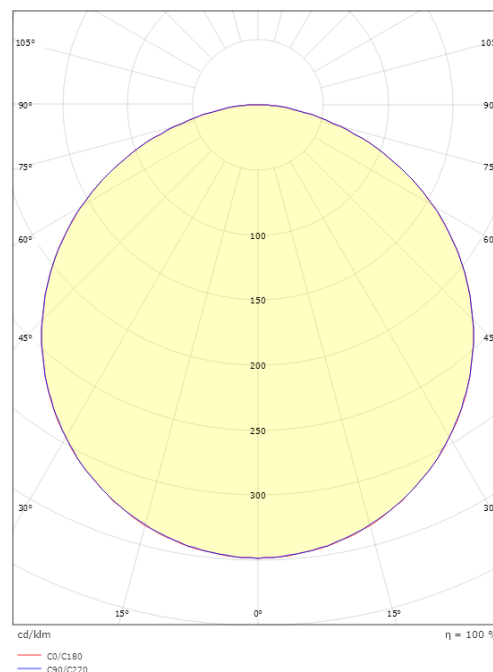

Montering/anslutning

Montering: Infälld, Interiör

Mått

Längd (mm) L: 512
Bredd (mm) W: 542
Höjd (mm) H: 30
Vikt (kg) brutto/netto: 2.7 / 2.5

Förpackning

Förpackning mått (mm): 520 x 550 x 35

5 7 0 3 8 2 1 1 7 4 2 4 4