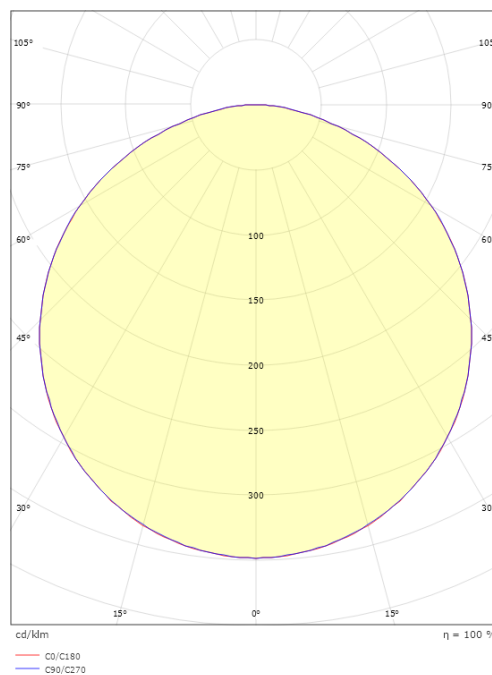

Montering/anslutning

Montering: Infälld, Interiör

Mått

Längd (mm) L: 512
Bredd (mm) W: 542
Höjd (mm) H: 30
Vikt (kg) brutto/netto: 2.7 / 2.5

Förpackning

Förpackning mått (mm): 520 x 550 x 35

5 7 0 3 8 2 1 1 7 4 2 4 4