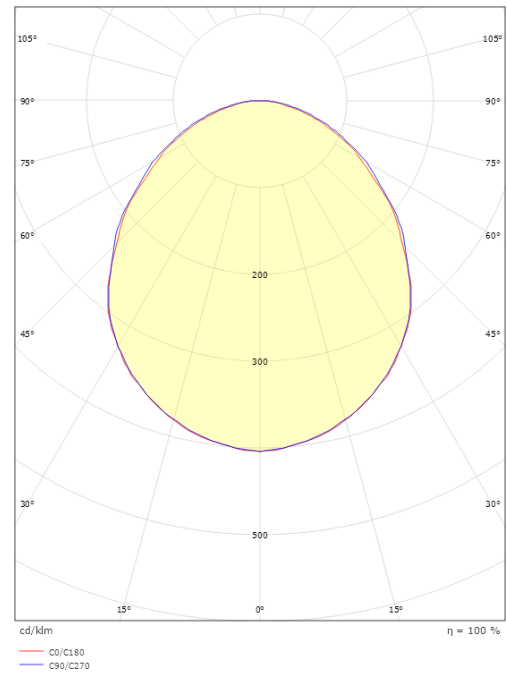

Montering/anslutning

Montering: Infäld, Interiör

Mått

Längd (mm) L: 512
Bredd (mm) W: 542
Höjd (mm) H: 30
Vikt (kg) brutto/netto: 2.7 / 2.5

Förpackning

Förpackning mått (mm): 520 x 550 x 35

5 7 0 3 8 2 1 1 7 4 2 4 4