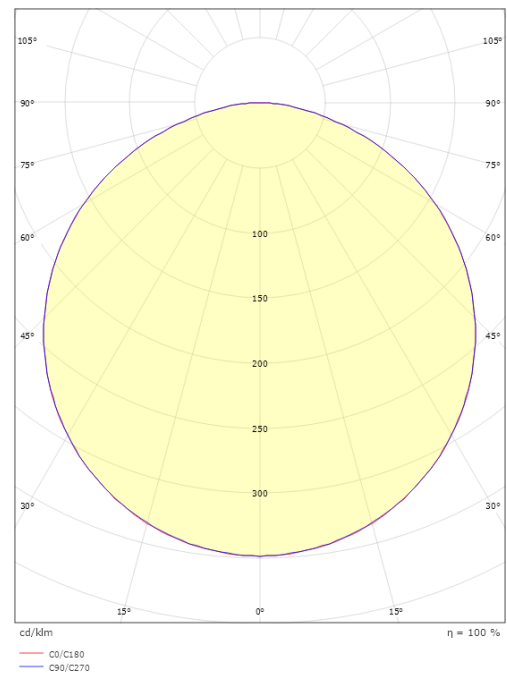

Montering/anslutning

Montering: Infälld, Interiör

Mått

Längd (mm) L: 512
Bredd (mm) W: 542
Höjd (mm) H: 30
Vikt (kg) brutto/netto: 2.7 / 2.5

Förpackning

Förpackning mått (mm): 520 x 550 x 35

5 7 0 3 8 2 1 1 7 4 2 4 4