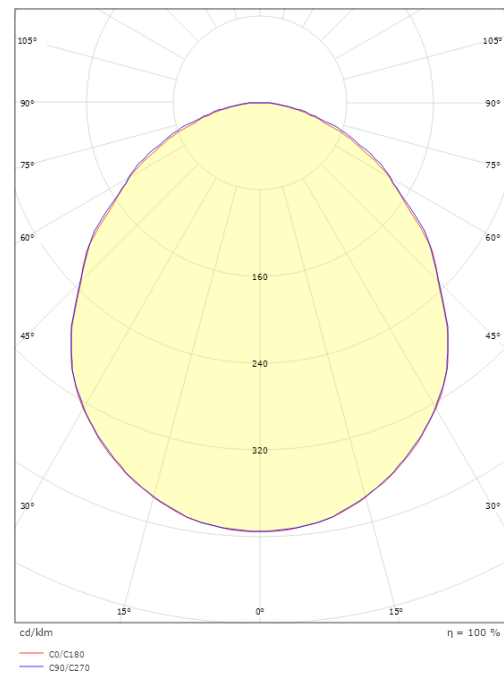

Multi Concept

Multi Concept Vit Insats 4000K Ra>90 DALI

Enummer: 7015159
EAN: 5703821174237
SG nummer: 8246091752

Elektrisk

Systemeffekt: 48W
Spänning: 220-240V
Max. armaturer per brytare: B10: 13, B16: 20, C10: 21, C16: 34

Belysningslösning

Ljuskälla: LED
Färgtemperatur: 4000K
Färgtolkningsindex (CRI/Ra): Ra>90
MacAdams faktor: SDCM: 3
Brinntid: L80/B10>60.000
Ljusuttag: Direkt
UGR: UGR<22

Drivdon/Dimming

Typ: DALI

Skydd

Isoleringsklass: Klass I

Energi och godkännanden

Innehåller en ljuskälla med energiklass: E
Breeam: Uppfyller Hea 01 för flimmerfritt ljus

Material och finish

Material: Stålblåt
Färg: Vit (Reflektorvit, glans 25)

Montering/anslutning

Montering: Infäld, Interiör

Mått

Längd (mm) L: 512
Bredd (mm) W: 542
Höjd (mm) H: 30
Vikt (kg) brutto/netto: 2.7 / 2.5

Förpackning

Förpackning mått (mm): 520 x 550 x 35

5 7 0 3 8 2 1 1 7 4 2 3 7