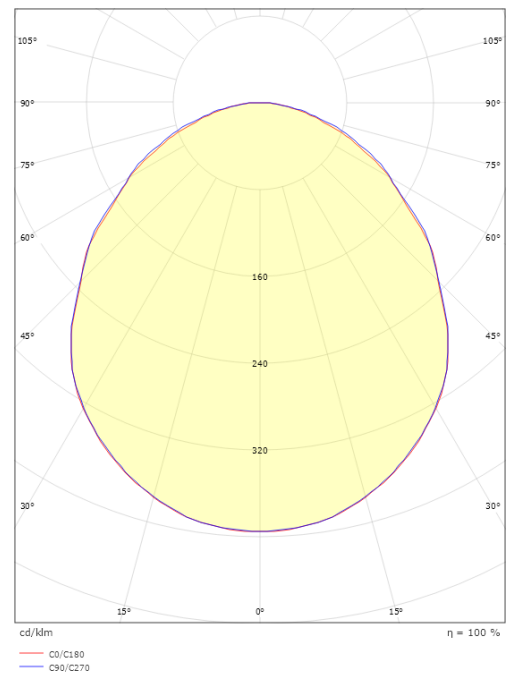

Multi Concept

Multi Concept Vit Insats 4000K Ra>90 DALI

Enummer: 7015159
EAN: 5703821174237
SG nummer: 8246091752

Elektrisk

Systemeffekt: 48W
Spänning: 220-240V
Max. armaturer per brytare: B10: 13, B16: 20, C10: 21, C16: 34

Belysningslösning

Ljuskälla: LED
Färgtemperatur: 4000K
Färgtolkningsindex (CRI/Ra): Ra>90
MacAdams faktor: SDCM: 3
Brinntid: L80/B10>60.000
Ljusuttag: Direkt
UGR: UGR<22

Drivdon/Dimming

Typ: DALI

Skydd

Isoleringsklass: Klass I

Energi och godkännanden

Innehåller en ljuskälla med energiklass: E
Breeam: Uppfyller Hea 01 för flimmerfritt ljus

Material och finish

Material: Stålblåt
Färg: Vit (Reflektorvit, glans 25)

Montering/anslutning

Montering: Infäld, Interiör

Mått

Längd (mm) L: 512
Bredd (mm) W: 542
Höjd (mm) H: 30
Vikt (kg) brutto/netto: 2.7 / 2.5

Förpackning

Förpackning mått (mm): 520 x 550 x 35

5 7 0 3 8 2 1 1 7 4 2 3 7