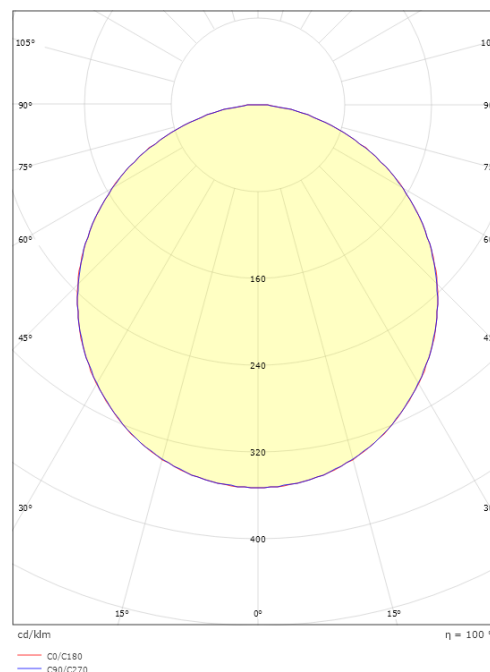

Montering: Infälld, Interiör

Mått

Längd (mm) L: 512
Bredd (mm) W: 542
Höjd (mm) H: 30
Vikt (kg) brutto/netto: 2.7 / 2.5

Förpackning

Förpackning mått (mm): 520 x 550 x 35

5 7 0 3 8 2 1 1 7 4 2 3 7