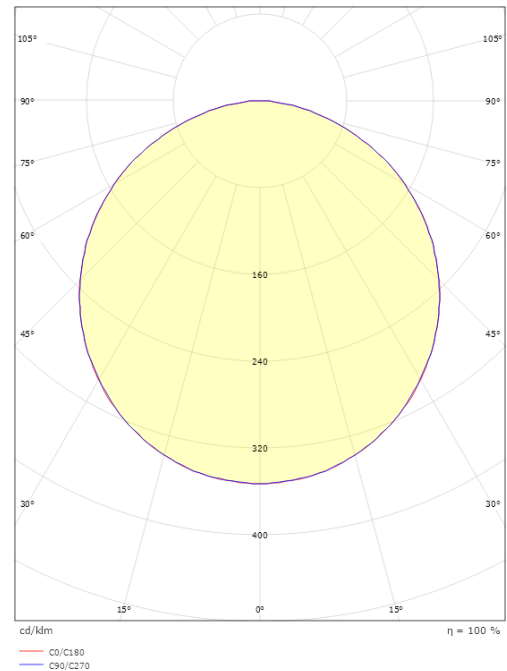

Förpackning

Förpackning mått (mm): 520 x 550 x 35