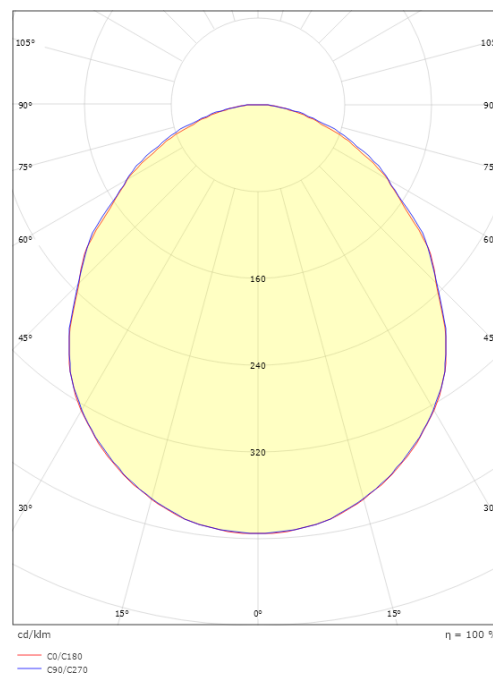

Montering: Infälld, Interiör

Mått

Längd (mm) L: 512
Bredd (mm) W: 542
Höjd (mm) H: 30
Vikt (kg) brutto/netto: 2.7 / 2.5

Förpackning

Förpackning mått (mm): 520 x 550 x 35

5 7 0 3 8 2 1 1 7 4 2 0 6