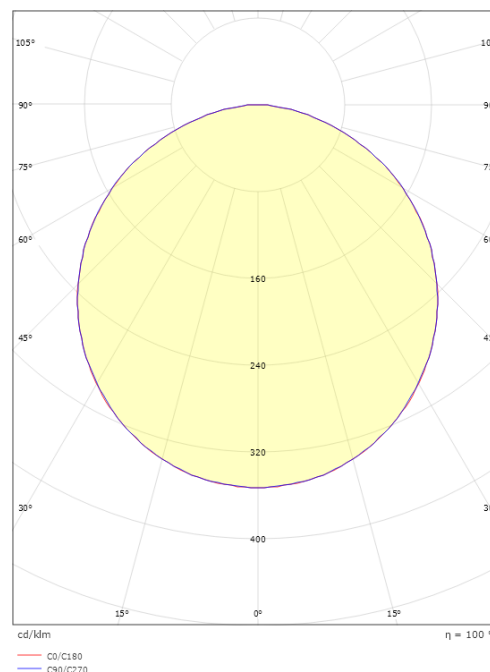

Montering/anslutning

Montering: Infälld, Interiör

Mått

Längd (mm) L: 512
Bredd (mm) W: 542
Höjd (mm) H: 30
Vikt (kg) brutto/netto: 2.7 / 2.5

Förpackning

Förpackning mått (mm): 520 x 550 x 35

5 7 0 3 8 2 1 1 7 4 2 0 6