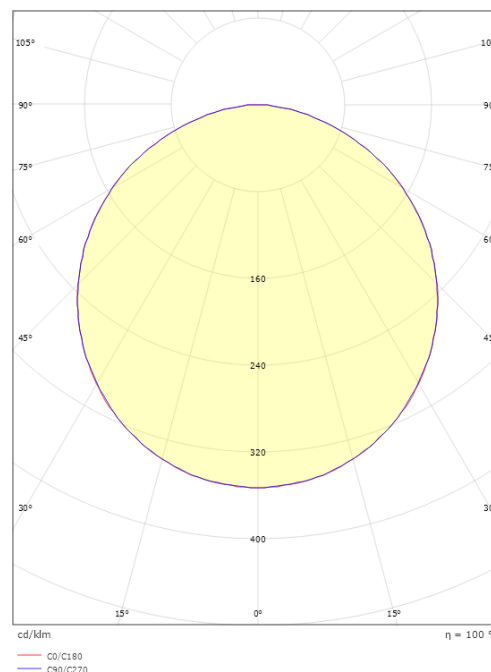

Montering: Infälld, Interiör

Mått

Längd (mm) L: 512
Bredd (mm) W: 542
Höjd (mm) H: 30
Vikt (kg) brutto/netto: 2.7 / 2.5

Förpackning

Förpackning mått (mm): 520 x 550 x 35

Utgången

5 7 0 3 8 2 1 1 7 4 2 0 6