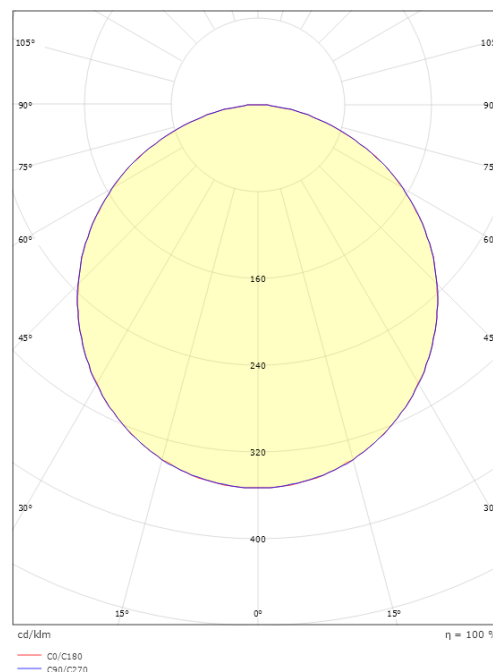

Montering: Infälld, Interiör

Mått

Längd (mm) L: 512
Bredd (mm) W: 542
Höjd (mm) H: 30
Vikt (kg) brutto/netto: 2.7 / 2.5

Förpackning

Förpackning mått (mm): 520 x 550 x 35

5 7 0 3 8 2 1 1 7 4 1 2 1