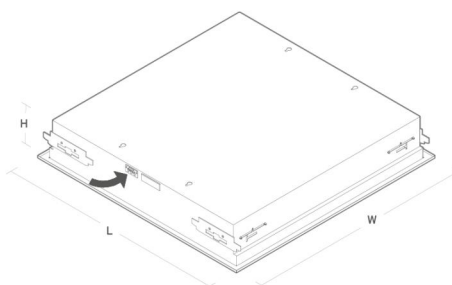

### Montering/anslutning

Montering: Infälld, Interiör  
Modul: 595x595 Synligt T-bärverk 15/24 mm  
Anslutning: 5-pols Winsta

### Mått

Längd (mm) L: 595  
Bredd (mm) W: 595  
Höjd (mm) H: 105  
Vikt (kg) brutto/netto: 4.2 / 4

### Förpackning

Förpackning mått (mm): 601 x 600 x 110

5 7 0 3 8 2 1 1 7 4 0 1 5