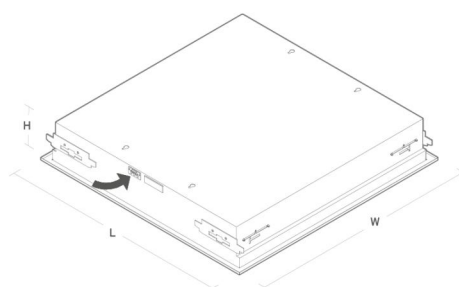

Multi Concept

Multi Concept 595x595 Vit Armaturhus

Enummer: 7015155
EAN: 5703821174015
SG nummer: 8246091587

• = Artikeln är normalt ej lagervara, kontakta SG för mer information

Elektrisk

Spänning: 220-240V

Belysningslösning

Ljuskälla ingår: Nej

Skydd

Isoleringsklass: Klass I

IP Klasse: IP20

Material och finish

Material: Stålblåt

Färg: Vit (Reflektorvit, glans 25)

Montering/anslutning

Montering: Infälld, Interiör

Modul: 595x595 Synligt T-bärverk 15/24 mm

Anslutning: 5-pols Winsta

Mått

Längd (mm) L: 595

Bredd (mm) W: 595

Höjd (mm) H: 105

Vikt (kg) brutto/netto: 4.2 / 4

Förpackning

Förpackning mått (mm): 601 x 600 x 110

Utgången

5 7 0 3 8 2 1 1 7 4 0 1 5