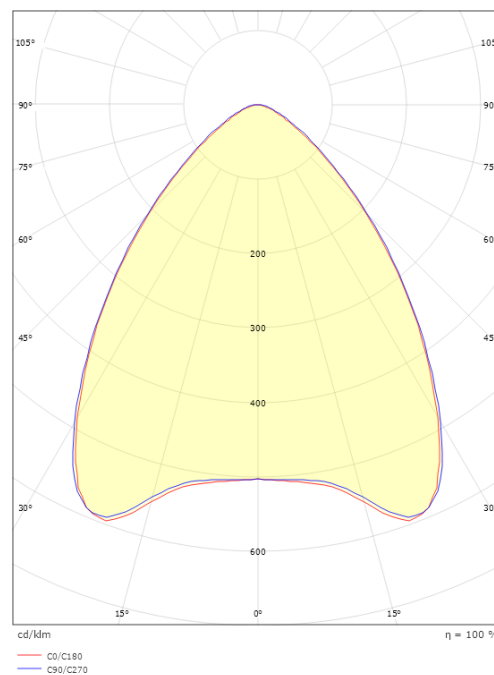

Molior Line

Molior Line 592x592 Vit 3440lm 3000K Ra>80

Enummer: 7015152
EAN: 5703821174398
SG nummer: 8246093077

Elektrisk

Systemeffekt: 32W
Spänning: 220-240V

Belysningslösning

Ljuskälla: LED
Lumen output: 3440lm
Armaturljusflöde: 108 lm/W
Färgtemperatur: 3000K
Färgtolkningsindex (CRI/Ra): Ra>80
MacAdams faktor: SDCM: 3
Brinntid: L90/B10>50.000
Ljusuttag: Direkt
Optik: R-lins klar
UGR: UGR<19
Fotobiologisk säkerhet: RG 1

Skydd

Isoleringsklass: Klass III

Energi och godkännanden

Innehåller en ljuskälla med energiklass: E
Breeam: Uppfyller Hea 01 för flimmerfritt ljus

Material och finish

Material: Stålblät
Färg: Vit
Avskärmning material: Akryl (PMMA)

Montering/anslutning

Montering: Infälld, Interiör
Modul: 592x592 Synligt T-bärverk 15/24 mm

Mått

Längd (mm) L: 592
Bredd (mm) W: 592
Höjd (mm) H: 35
Inbyggnadshöjd (mm): 35
Vikt (kg) brutto/netto: 5.4 / 5.2

Förpackning

Förpackning mått (mm): 645 x 645 x 60

5 7 0 3 8 2 1 1 7 4 3 9 8