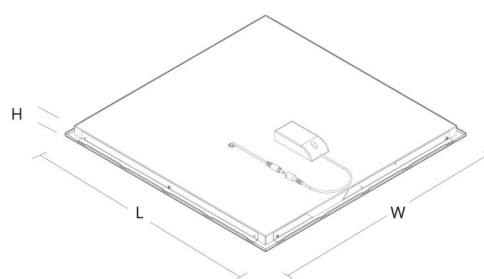

### Montering/anslutning

Montering: Infälld, Interiör  
Modul: 592x592 Synligt T-bärverk 15/24 mm

### Mått

Längd (mm) L: 592  
Bredd (mm) W: 592  
Höjd (mm) H: 35  
Inbyggnadshöjd (mm): 35  
Vikt (kg) brutto/netto: 5.4 / 5.2

### Förpackning

Förpackning mått (mm): 645 x 645 x 60

5 7 0 3 8 2 1 1 7 4 3 9 8