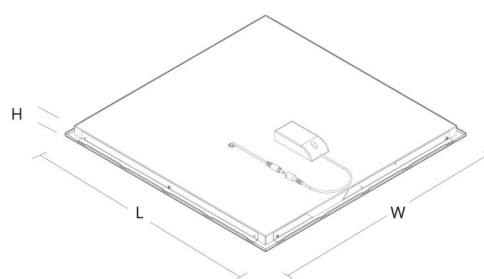

Montering/anslutning

Montering: Infälld, Interiör
Modul: 592x592 Synligt T-bärverk 15/24 mm

Mått

Längd (mm) L: 592
Bredd (mm) W: 592
Höjd (mm) H: 35
Inbyggnadshöjd (mm): 35
Vikt (kg) brutto/netto: 5.4 / 5.2

Förpackning

Förpackning mått (mm): 645 x 645 x 60

5 7 0 3 8 2 1 1 7 4 3 9 8