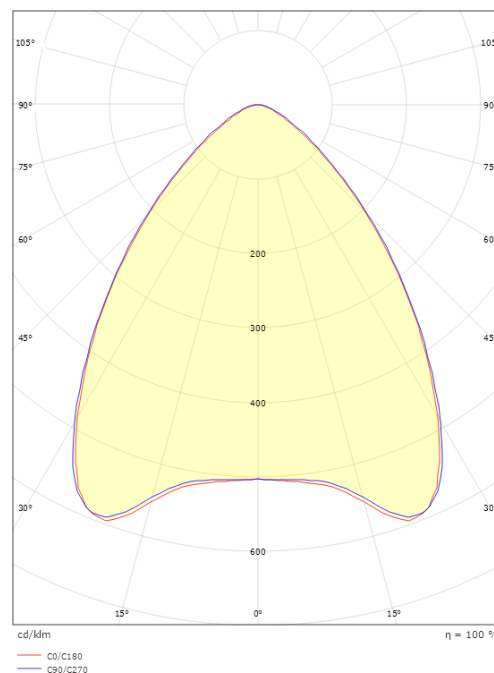

Molior Line

Molior Line 592x592 Vit 3440lm 3000K Ra>80

Enummer: 7015152
EAN: 5703821174398
SG nummer: 8246093077

Elektrisk

Systemeffekt: 32W
Spänning: 220-240V

Belysningslösning

Ljuskälla: LED
Lumen output: 3440lm
Armaturljusflöde: 108 lm/W
Färgtemperatur: 3000K
Färgtolkningsindex (CRI/Ra): Ra>80
MacAdams faktor: SDCM: 3
Brinntid: L90/B10>50.000
Ljusuttag: Direkt
Optik: R-lins klar
UGR: UGR<19
Fotobiologisk säkerhet: RG 1

Montering/anslutning

Montering: Infälld, Interiör
Modul: 592x592 Synligt T-bärverk 15/24 mm

Mått

Längd (mm) L: 592
Bredd (mm) W: 592
Höjd (mm) H: 35
Inbyggnadshöjd (mm): 35
Vikt (kg) brutto/netto: 5.4 / 5.2

Förpackning

Förpackning mått (mm): 645 x 645 x 60

5 7 0 3 8 2 1 1 7 4 3 9 8